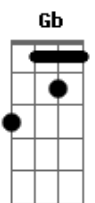

© ukulele-chords.com