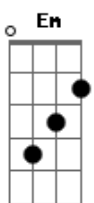

Benito Di Paula - Retalhos de Cetim

tom:
Bm

Intro: Am

Am Em
Ensaiei meu samba o ano inteiro

Am Em
Comprei surdo e tamborim

Am C7
Gastei tudo em fantasia

F
Era só o que eu queria

Gb E7
E ela jurou desfilhar pra mim

Am Em
Minha escola estava tão bonita

Am Em
Era tudo o que eu queria ver

Am C7
Em retalhos de cetim

F
Eu dormi o ano inteiro

Gb E7
E ela jurou desfilhar pra mim

[Refrão]

A E Em Gb7
Mas chegou... o carnaval

Bm E7
E ela não... desfilou

Am C7 F
Eu chorei na avenida, eu chorei

Dm
Não pensei que mentia

E7 Am E7
A cabrocha, que eu tanto amei

Acordes

© ukulele-chords.com

© ukulele-chords.com

© ukulele-chords.com

© ukulele-chords.com