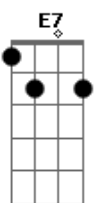

© ukulele-chords.com