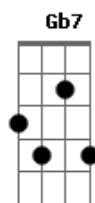

© ukulele-chords.com