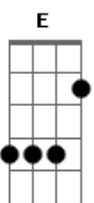

© ukulele-chords.com