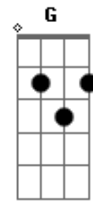

© ukulele-chords.com