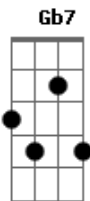

© ukulele-chords.com