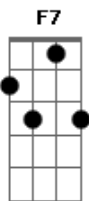

© ukulele-chords.com