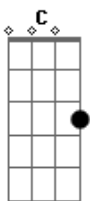

© ukulele-chords.com

© ukulele-chords.com