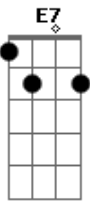

Beth Carvalho - Juízo Final

Tom: G

O Sol ^{Am Bb} há de brilhar mais uma vez ^{E7}

A luz ^{Dm F} há de chegar aos corações ^{E7}

Do mal ^{Am Bb} será queimada a semente ^{E7}

O amor ^{Dm E7} será eterno novamente ^{Am A7}

O amor ^{Dm E7} será eterno novamente ^{Am A7}

Acordes

© ukulele-chords.com

© ukulele-chords.com

© ukulele-chords.com

© ukulele-chords.com

© ukulele-chords.com

© ukulele-chords.com