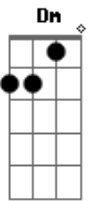

Beth Carvalho - Juízo Final

Tom: G

O Sol ^{Am Bb} há de brilhar mais uma vez ^{E7}

A luz ^{Dm F} há de chegar aos corações ^{E7}

Do mal ^{Am Bb} será queimada a semente ^{E7}

O amor ^{Dm E7} será eterno novamente ^{Am A7}

O amor ^{Dm E7} será eterno novamente ^{Am A7}

Acordes

© ukulele-chords.com

© ukulele-chords.com

© ukulele-chords.com

© ukulele-chords.com

© ukulele-chords.com

© ukulele-chords.com