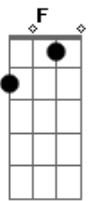

Beth Carvalho - Juízo Final

Tom: G

O Sol ^{Am Bb} há de brilhar mais uma vez ^{E7}

A luz ^{Dm F} há de chegar aos corações ^{E7}

Do mal ^{Am Bb} será queimada a semente ^{E7}

O amor ^{Dm E7} será eterno novamente ^{Am A7}

O amor ^{Dm E7} será eterno novamente ^{Am A7}

Acordes

© ukulele-chords.com

© ukulele-chords.com

© ukulele-chords.com

© ukulele-chords.com

© ukulele-chords.com

© ukulele-chords.com