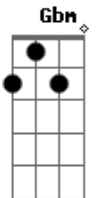

© ukulele-chords.com

Quando estou triste assim

Só você me ampara

D

E

Quando a batalha chega ao fim

Sem pedir nada em troca

D

Bm

Me leva mais perto de Ti

Sua presença me faz encontrar o melhor de mim

Dbm

D

E

Amigo de todas as horas

Amigo que não vai embora

Meu melhor amigo

É Jesus

É Jesus

Amigo de todas as horas

Amigo que não vai embora

Meu melhor amigo

É Jesus

É Jesus

Amigo de todas as horas

Amigo que não vai embora

Meu melhor amigo

É Jesus

É Jesus