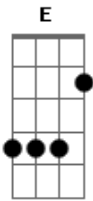

Beto Byron - Pra Você

Tom: G

te ouvir cantar ^A é contemplar ^{E A Dbm}
^{Bm} O louvor mais bonito e sincero que eu já ouvi ^A
^{A E A Dbm} Te vejo orar, com deus falar ^E
^{Bm} Se uma lágrima rola em teu rosto,
^A Eu quero enxugar
^D Gosto tanto de te ver sorrindo ^E
^A Que deus abençoe o que eu estou sentindo ^{Gbm}
^{D E} Vontade tão grande de te conhecer ^E
^A

Falar com você

^D E abrir meu coração de verdade ^E
^{A Gbm} Então ver nascer uma grande amizade
^{D E} Pedir a jesus em oração
^A Que nos mostre a direção
^{A E Gbm} Quem sabe até, a amizade vire amor
^{A Bm D} Se for da vontade do senhor
^{E A} Que seja para sempre assim
^{D E A E Gbm} Então aí, a canção vai se confirmar
^{A E Bm D E A} Pra deus eu quero perguntar se ele criou você pra mim

Acordes

© ukulele-chords.com

© ukulele-chords.com

© ukulele-chords.com

© ukulele-chords.com

© ukulele-chords.com

© ukulele-chords.com

© ukulele-chords.com