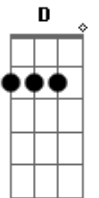

© ukulele-chords.com