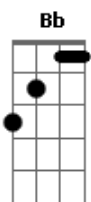

© ukulele-chords.com