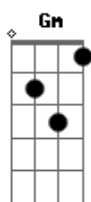

© ukulele-chords.com

© ukulele-chords.com