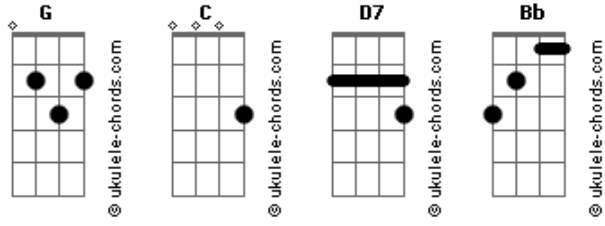

Beto Guedes - Cruzada

tom:

Intro: G G C G
 C D7 G
 G G C G
 C D7 G C

G
 Não sei andar sozinho por essas ruas
 Sei do perigo que nos rodeia pelos caminhos Bb
 G
 Não há sinal de sol, mas tudo me acalma no seu olhar G
 G
 Não quero ter mais sangue morto nas veias

Acordes

Quero o abrigo do teu abraço que me incendieia Bb
 G
 Não há sinal de cais, mas tudo me acalma no seu olhar G
 G G C G
 Você parece comigo, nenhum senhor te acompanha
 C D7 G
 Você também se dá um beijo, dá abrigo
 G G C G
 Flor nas janelas da casa, olho no seu inimigo
 C D7 G
 Você também se dá um beijo, dá abrigo
 C G
 Se dá um riso dá um tiro