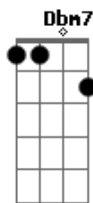

© ukulele-chords.com