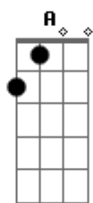

Bicho de Pé - Que Seja

Tom: A

Intro: A Dbm7 Gbm D E

A E Gbm
Sempre que estou perto de você
Bm7 Dbm7
Sinto algo diferente
Bm7 Dbm7
Como se te conhecesse bem
Bm7 E
Creio ter certeza

A E Gbm
Que encontrei um grande amor
Bm7 Dbm7
Que vai me trazer a paz
Bm7 Dbm7
Que vai me fazer feliz
Bm7 E A
Carinho, colo e muito mais

(Riff)

A Fm7M Gbm
Agora que sei o que sinto
Dbm7 D
Preciso contar pra você
Dbm7 Bm7
Entregar-te o meu futuro
E
Esperar pra ver

A Fm7M Gbm
Se os nossos caminhos se encontram
Dbm7 D
Se o meu destino é você
Dbm7 Bm7
Se os nossos corpos se entendem
E
Nossas almas

A Dbm7 Gbm
Tomara que seja amor
D E A
Pra vida inteira
Dbm7 D7
Que seja amor
E A
De qualquer maneira

Acordes