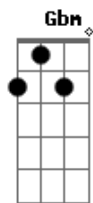

Bicho de Pé - Que Seja

Tom: A

Intro: A Dbm7 Gbm D E

A E Gbm
 Sempre que estou perto de você
 Bm7 Dbm7
 Sinto algo diferente
 Bm7 Dbm7
 Como se te conhecesse bem
 Bm7 E
 Creio ter certeza

A E Gbm
 Que encontrei um grande amor
 Bm7 Dbm7
 Que vai me trazer a paz
 Bm7 Dbm7
 Que vai me fazer feliz
 Bm7 E A
 Carinho, colo e muito mais

A Dbm7 Gbm
 Tomara que seja amor
 D E A
 Pra vida inteira
 Dbm7 D7
 Que seja amor
 E A
 De qualquer maneira

Acordes

© ukulele-chords.com

© ukulele-chords.com

© ukulele-chords.com

© ukulele-chords.com

© ukulele-chords.com