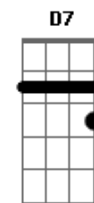

© ukulele-chords.com