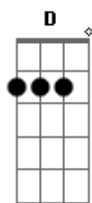

Bicho de Pé - Que Seja

Tom: A

Intro: A Dbm7 Gbm D E

A E Gbm
 Sempre que estou perto de você
 Bm7 Dbm7
 Sinto algo diferente
 Bm7 Dbm7
 Como se te conhecesse bem
 Bm7 E
 Creio ter certeza

A E Gbm
 Que encontrei um grande amor
 Bm7 Dbm7
 Que vai me trazer a paz
 Bm7 Dbm7
 Que vai me fazer feliz
 Bm7 E A
 Carinho, colo e muito mais

A Dbm7 Gbm
 Tomara que seja amor
 D E A
 Pra vida inteira
 Dbm7 D7
 Que seja amor
 E A
 De qualquer maneira

Acordes

© ukulele-chords.com

© ukulele-chords.com

© ukulele-chords.com

© ukulele-chords.com

© ukulele-chords.com