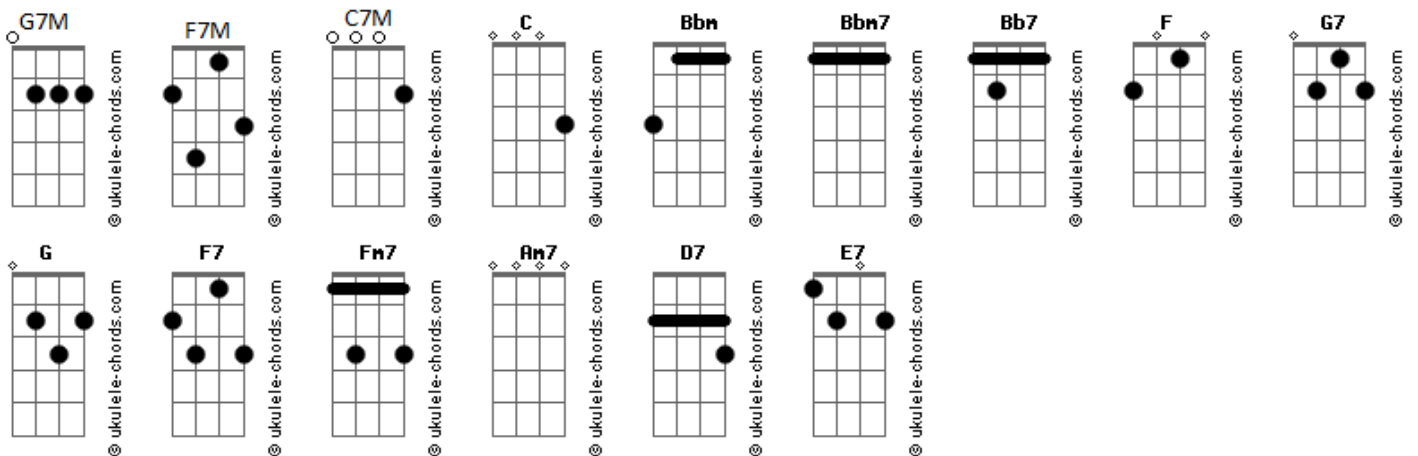

Bidesão - Nossa Obra de Arte

tom:

C

Intro: A#7M Bbm Bbm7 Bb7 D#7M
 F G7 G F
 A#7M Bbm Bbm7 Bb7 D#7M
 F F7 G7M G

[Primeira Parte]

F7M C7M
 Tô preso encantado há tanto tempo
 F7M C7M
 Que nem tenho vontade de sair
 F7M C7M
 É que eu combino tanto com os seus vestidos
 F7M C7M
 Que até faço questão de me iludir

[Pré-Refrão]

A#7M Bbm Bbm7 Bb7 D#7M
 É que ela me traz tanta lembrança
 A#7M Bbm Bbm7 Bb7 D#7M
 Das melhores partes que eu vivi
 Fm7 C7M
 Se a vida fosse uma pintura
 Fm7 C7M
 Seria a mais linda que já vi

[Refrão]

F
 Ela é o Sol e eu sou o mar
 G Am7
 Ela faz o azul brilhar
 D7
 Ela é a tinta e eu a cor
 E7
 E a gente faz Picasso um adorador
 F
 Ela é o amarelo e eu sou o vermelho
 G Am7
 E a gente forma um lindo pôr do Sol
 D7
 Com ela eu passo meu tempo inteiro
 Deitado embaixo de um guarda-Sol

[Segunda Parte]

Acordes

F7M G Am7 D7 G
 A#7M Bbm Bbm7 Bb7 D#7M
 F F7M G

F7M C7M
 F7M C7M
 F7M C7M
 F7M C7M

[Pré-Refrão]

A#7M Bbm Bbm7 Bb7 D#7M
 É que ela me traz tanta lembrança
 A#7M Bbm Bbm7 Bb7 D#7M
 Das melhores partes que eu vivi
 Fm7 C7M
 Se a vida fosse uma pintura
 Fm7 C7M
 Seria a mais linda que já vi