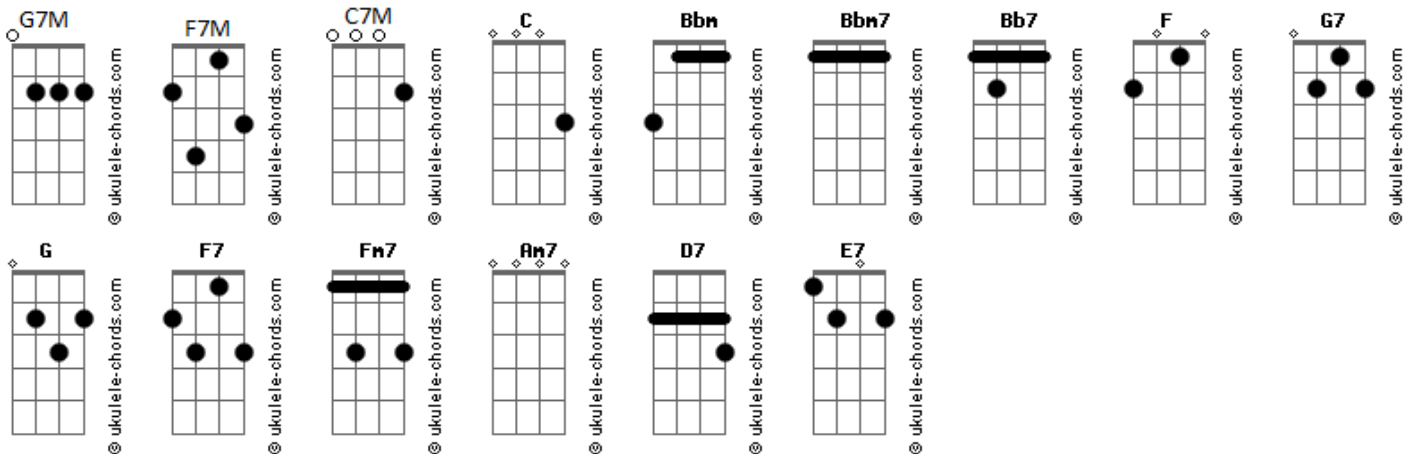

# Bidesão - Nossa Obra de Arte

tom:

C

Intro: A#7M Bbm Bbm7 Bb7 D#7M  
 F G7 G F  
 A#7M Bbm Bbm7 Bb7 D#7M  
 F F7 G7M G

[Primeira Parte]

F7M C7M  
 Tô preso encantado há tanto tempo  
 F7M C7M  
 Que nem tenho vontade de sair  
 F7M C7M  
 É que eu combino tanto com os seus vestidos  
 F7M C7M  
 Que até faço questão de me iludir

[Pré-Refrão]

A#7M Bbm Bbm7 Bb7 D#7M  
 É que ela me traz tanta lembrança  
 A#7M Bbm Bbm7 Bb7 D#7M  
 Das melhores partes que eu vivi  
 Fm7 C7M  
 Se a vida fosse uma pintura  
 Fm7 C7M  
 Seria a mais linda que já vi

[Refrão]

F  
 Ela é o Sol e eu sou o mar  
 G Am7  
 Ela faz o azul brilhar  
 D7  
 Ela é a tinta e eu a cor  
 E7  
 E a gente faz Picasso um adorador  
 F  
 Ela é o amarelo e eu sou o vermelho  
 G Am7  
 E a gente forma um lindo pôr do Sol  
 D7  
 Com ela eu passo meu tempo inteiro  
 Deitado embaixo de um guarda-Sol

## Acordes

F7M G Am7 D7 G  
 A#7M Bbm Bbm7 Bb7 D#7M  
 F F7M G

F7M C7M  
 F7M C7M  
 F7M C7M  
 F7M C7M

[Pré-Refrão]

A#7M Bbm Bbm7 Bb7 D#7M  
 É que ela me traz tanta lembrança  
 A#7M Bbm Bbm7 Bb7 D#7M  
 Das melhores partes que eu vivi  
 Fm7 C7M  
 Se a vida fosse uma pintura  
 Fm7 C7M  
 Seria a mais linda que já vi