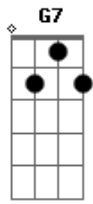

© ukulele-chords.com