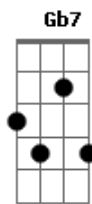

Billy Blanco - Branca De Neve

tom:

A

Nem sabe que tem na mão a maior Branca de Neve

A Bm Dbm Gb7

Madrasta muito viva se mandou pro Rio Comprido

Madrasta perguntava a seu espelho, espelhinho, espelhinho

Bm E7 A E7
Existe alguém mais bela do que eu?

B7 E7 Dbm
Dizendo que se ela for chique

A Bm Dbm Gb7
Espelho dizia, não, e madrasta sorria

Ebm Ab7 Dbm Gb7
Hoje Branca de Neve, mostrando classe desfila

Bm E7 Em A7
Até que um dia espelho respondeu

Bm E7 Dbm Gb7
É modelo da Socila e manequim

D Em Gbm Em
Por trás das montanhas azuis da Zona Norte

Ebm Ab7
Não sou anão, mas me falta

Dm G7 C Bm E7
Existe alguém toda loira, linda e leve

Dbm Gb7
Ser também um caixa-alta

A Gb7 B7
Guardada por um anão que não tem o pulso forte

B7 E7 A
Para ter Branca de Neve só pra mim

B7/ B7/(13b) Bm E7

Acordes

© ukulele-chords.com

© ukulele-chords.com

© ukulele-chords.com

© ukulele-chords.com

© ukulele-chords.com