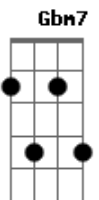

© ukulele-chords.com