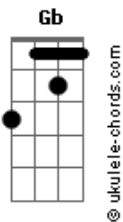

Bizibeize - Não É Pra Você

tom:
Ab (forma dos acordes no tom de A)
Afinação: Eb Ab Db Gb Bb Eb

Dbm B Dbm B
Acordar e perceber

Dbm B
Que hoje não vai ser melhor

Que hoje não vai ser

Dbm B
Correndo atrás

Dbm B
De respostas que só dizem não

Dbm B
Sonhar é a certeza de alcançar

Dbm B
Só mais uma nova frustração

Dbm D
Não é pra você

Gbm
Não vai conseguir

E
Não vai passar

Dbm
Não vai ganhar

D Gbm E
Desista

(Dbm D Gbm E)

Dbm B
Não é pra você

Acordes

Dbm B
Não vai conseguir

Dbm B
Não vai passar

Dbm B
Não vai ganhar

Dbm D
E não tentar

Gbm
Se conformar

E
E aceitar a situação