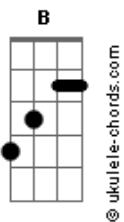

Bizibeize - Não É Pra Você

tom:
Ab (forma dos acordes no tom de A)
Afinação: Eb Ab Db Gb Bb Eb

Dbm B Dbm B
Acordar e perceber

Dbm B
Que hoje não vai ser melhor

Que hoje não vai ser

Dbm B
Correndo atrás

Dbm B
De respostas que só dizem não

Dbm B
Sonhar é a certeza de alcançar

Dbm B
Só mais uma nova frustração

Dbm D
Não é pra você

Gbm
Não vai conseguir

E
Não vai passar

Dbm
Não vai ganhar

D Gbm E
Desista

(Dbm D Gbm E)

Dbm B
Não é pra você

Acordes

Dbm B
Não vai conseguir

Dbm B
Não vai passar

Dbm B
Não vai ganhar

Dbm D
E não tentar

Gbm
Se conformar

E
E aceitar a situação