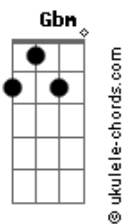

Bizibeize - Não É Pra Você

tom:
Ab (forma dos acordes no tom de A)
Afinação: Eb Ab Db Gb Bb Eb

Dbm B Dbm B
Acordar e perceber

Dbm B
Que hoje não vai ser melhor

Que hoje não vai ser

Dbm B
Correndo atrás

Dbm B
De respostas que só dizem não

Dbm B
Sonhar é a certeza de alcançar

Dbm B
Só mais uma nova frustração

Dbm D
Não é pra você

Gbm
Não vai conseguir

E
Não vai passar

Dbm
Não vai ganhar

D Gbm E
Desista

(Dbm D Gbm E)

Dbm B
Não é pra você

Acordes

Dbm B
Não vai conseguir

Dbm B
Não vai passar

Dbm B
Não vai ganhar

Dbm D
E não tentar

Gbm
Se conformar

E
E aceitar a situação