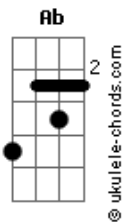

Bizibeize - Não É Pra Você

tom:
Ab (forma dos acordes no tom de A)
Afinação: Eb Ab Db Gb Bb Eb

Dbm B Dbm B
Acordar e perceber

Dbm B
Que hoje não vai ser melhor

Que hoje não vai ser

Dbm B
Correndo atrás

Dbm B
De respostas que só dizem não

Dbm B
Sonhar é a certeza de alcançar

Dbm B
Só mais uma nova frustração

Dbm D
Não é pra você

Gbm
Não vai conseguir

E
Não vai passar

Dbm
Não vai ganhar

D Gbm E
Desista

(Dbm D Gbm E)

Dbm B
Não é pra você

Acordes

Dbm B
Não vai conseguir

Dbm B
Não vai passar

Dbm B
Não vai ganhar

Dbm D
E não tentar

Gbm
Se conformar

E
E aceitar a situação