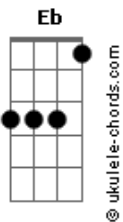

Bizibeize - Não É Pra Você

tom:
Ab (forma dos acordes no tom de A)
Afinação: Eb Ab Db Gb Bb Eb

Dbm B Dbm B
Acordar e perceber

Dbm B
Que hoje não vai ser melhor

Que hoje não vai ser

Dbm B
Correndo atrás

Dbm B
De respostas que só dizem não

Dbm B
Sonhar é a certeza de alcançar

Dbm B
Só mais uma nova frustração

Dbm D
Não é pra você

Gbm
Não vai conseguir

E
Não vai passar

Dbm
Não vai ganhar

D Gbm E
Desista

(Dbm D Gbm E)

Dbm B
Não é pra você

Acordes

Dbm B
Não vai conseguir

Dbm B
Não vai passar

Dbm B
Não vai ganhar

Dbm D
E não tentar

Gbm
Se conformar

E
E aceitar a situação