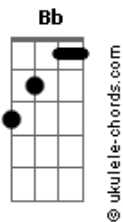

Bizibeize - Não É Pra Você

tom:
Ab (forma dos acordes no tom de A)
Afinação: Eb Ab Db Gb Bb Eb

Dbm B Dbm B
Acordar e perceber

Dbm B
Que hoje não vai ser melhor

Que hoje não vai ser

Dbm B
Correndo atrás

Dbm B
De respostas que só dizem não

Dbm B
Sonhar é a certeza de alcançar

Dbm B
Só mais uma nova frustração

Dbm D
Não é pra você

Gbm
Não vai conseguir

E
Não vai passar

Dbm
Não vai ganhar

D Gbm E
Desista

(Dbm D Gbm E)

Dbm B
Não é pra você

Acordes

Dbm B
Não vai conseguir

Dbm B
Não vai passar

Dbm B
Não vai ganhar

Dbm D
E não tentar

Gbm
Se conformar

E
E aceitar a situação