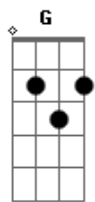

Black Sabbath - The Wizard

tom:

D

[Intro 1] X4

A7 G A7
C C Em Dm A7

[Guitar Solo]

[Intro 2] X2

A7 G A7
C C Em Dm A7

[Primeira Parte] X2

A7 A7 Bb7 A7

A7 A7 Bb7 A7
Misty morning Clouds in the sky
A7 A7 Bb7 A7
Without warning The wizard walks by
A7 A7 Bb7 A7
Casting his shadow Weaving his spell
A7 A7 Bb7 A7
Funny clothes Tinkling bell

[Ponte] X8

A7 A7 Bb7 A7

[Terceira Parte]

A7 A7 Bb7 A7
Sun is shining clouds have gone by
A7 A7 Bb7 A7
All the people give a happy sigh
A7 A7 Bb7 A7
He has passed by giving his sign
A7 A7 Bb7 A7
Left all the people feeling so fine

[Refrão]

C Em A7 A7
Never talking
C Em A7 A7
Just keeps walking
C Em A7 A7
Spreading his magic
C Em A7 A7

[Final] X4

A7 G A7
C C Em Dm A7

C C Em Dm A7
C C Em Dm A7

Acordes

© ukulele-chords.com

© ukulele-chords.com