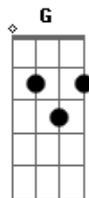

Blind Fool Love - La Ballata della Farfalla Mellitaea

Tom: G
Intro: C7 B7 Em G C7 B7 Em

C7 B7 Em
Li lascerò portare dal vento,
G
in cima all'universo,
C7 B7 Em
se mai lascerò trovarmi dal sole,
G
giocando a nascondino.
C7 B7 Em
Se vuoi, morirò insieme a te,
G
Am
danzando nel cielo, fra le nuvole
Bm B7
ti porterò con me
Em
Quando il tempo un mattino
Am
ti ha strappato via
Bm B7 Em
e ti rubò dame
C7 B7 Em
Mi consolai guardando il sereno
G
che è sempre troppo scuro,
C7 B7 Em
non sai quanto tu mi manchi davvero,
G
e ad essere sincero,
C7 B7 Em

lo sai, tornerò a volare con te
G
Am
Mia dolce Melitaea, fra le nuvole
Bm B7
ritornerò da te
Em
Quando il tempo, un mattino, ammazzerà anche me
Am Bm B7 E
non ti lascerò mai più
C Em B
Non riuscirò a convincermi
Em
che fa male
C Em B
Non riuscirò a decidermi
Em
che fa male
(C Em D B)
C7 B7 E
Morirò insieme a te,
G
Am
mia dolce Melitaea, fra le nuvole
Bm B7
ritornerò da te
Em
Quando il tempo, un mattino, ammazzerà anche me
Am Bm B7 Em
non ti lascerò mai più

Acordes