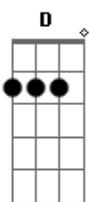

© ukulele-chords.com