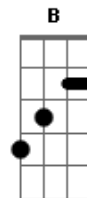

© ukulele-chords.com

© ukulele-chords.com