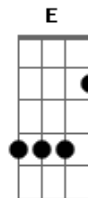

© ukulele-chords.com