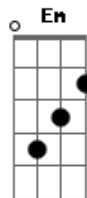

© ukulele-chords.com