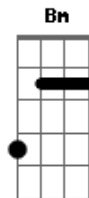

© ukulele-chords.com