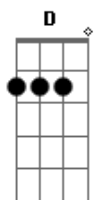

Blusoeste Sudo Blues - Não Me Reconheça

tom:

Intro: D7 D

D7
Não me reconheça

Não me dê bom-dia
G7
Por favor me esqueça
D7
Pelo menos por um dia
A7
Quando eu passar
G7 D7 A7
Deixe-me passar tranquilo

D7
Não quero sorrisos

Disso não preciso
G7
Não queira saber
D7
De onde vim pra onde vou
A7
Quero caminhar
G7 D7 Bm7 E7
Caminhar invisível

A7
Não existo
G7
Não insista
A7
Não existo
D7
Desista

A7
Não existo
G7
Não insista
A7
Não existo
C7 D7
Desista de mim

(D7)

D7
Não me reconheça
Não me dê bom-dia
G7
Por favor me esqueça
D7
Pelo menos por um dia
A7
Quando eu passar
G7 D7 A7
Deixe-me passar tranquilo

D7
Não quero sorrisos
Disso não preciso
G7

Acordes

© ukulele-chords.com