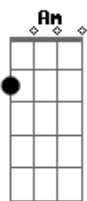

Blusoeste Sudo Blues - Vai Ser a Última Vez

tom:
Am
Eu já não sei o que devo fazer
Am7 E7
Pra ser feliz aqui neste lugar
Am7 G7
Só, sem você sou o mesmo que alguém
Am7 E7
Que de manhã não quer levantar

G7 F7 G7 Am7
Mais uma vez, acordei sozinho
G7 F7 G7 Am7
Mais uma vez, acordei sozinho
E7
Vai ser a última vez

Am7 G7
Eu já não sei o que devo fazer
Am7 E7
Pra ser feliz aqui neste lugar
Am7 G7
Só, sem você sou o mesmo que alguém
Am7 E7
Que de manhã não quer levantar

G7 F7 G7 Am7
Mais uma vez, acordei sozinho
G7 F7 G7 Am7
Mais uma vez, acordei sozinho
E7
Vai ser a última vez

G7 F7 G7 Am7
Mais uma vez, acordei sozinho
G7 F7 G7 Am7
Mais uma vez, acordei sozinho
E7
Vai ser a última vez

Am7 G7
Comprei um gato
Am7 G7
Infeliz e ingrato
Am7 G7
Comprei um gato
Am7 G7
Infeliz e ingrato
Am7 B7
Tão infeliz quanto eu
C7
Infeliz quanto eu
Am7
Infeliz quanto eu

Am7 G7

Acordes

© ukulele-chords.com