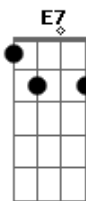

© ukulele-chords.com