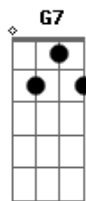

© ukulele-chords.com