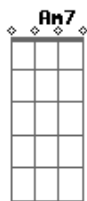

G7 F7 G7 Am7
 Mais uma vez, acordei sozinho
 G7 F7 G7 Am7
 Mais uma vez, acordei sozinho
 E7
 Vai ser a última vez

Am7 G7
 Eu já não sei o que devo fazer
 Am7 E7
 Pra ser feliz aqui neste lugar
 Am7 G7
 Só, sem você sou o mesmo que alguém
 Am7 E7
 Que de manhã não quer levantar

G7 F7 G7 Am7
 Mais uma vez, acordei sozinho
 G7 F7 G7 Am7
 Mais uma vez, acordei sozinho
 E7
 Vai ser a última vez

G7 F7 G7 Am7
 Mais uma vez, acordei sozinho
 G7 F7 G7 Am7
 Mais uma vez, acordei sozinho
 E7
 Vai ser a última vez

Am7 G7
 Comprei um gato
 Am7 G7
 Infeliz e ingrato
 Am7 G7
 Comprei um gato
 Am7 G7
 Infeliz e ingrato
 Am7 B7
 Tão infeliz quanto eu
 C7
 Infeliz quanto eu
 Am7
 Infeliz quanto eu

Am7 G7

Acordes

© ukulele-chords.com