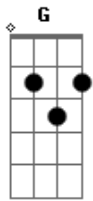

Bode Biônico - KYMYK

tom:

G

Intro: Em Bm D A
Yeeee, yoyoyo

Primeira Parte

Em Bm
Eu pouco falo com ela
D A
Mas nós temos mais química que Doritos com Nutella

Em Bm

A gente se fala tão pouco
D A
Mas nós temos mais química que Kisuki com miojo

Em Bm D A

Yoyoyo

Pré-Refrão

Bm G A Gbm
Mais química que o nariz de um noiado na noite de Natal
Bm G A Gbm
Mais química que um banheiro de um Crossfit, que um banheiro de Carnaval

Segunda Parte

Em Bm
Ela pouco fala comigo
D A
Mas nós temos mais química que o Tietê num dia de domingo

Acordes

© ukulele-chords.com

© ukulele-chords.com

© ukulele-chords.com

© ukulele-chords.com

© ukulele-chords.com

© ukulele-chords.com

Em Bm
A gente pouco se vê
D A
Mas a nossa química pode até contaminar você