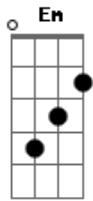

Bode Biônico - KYMYK

tom:

G

Intro: Em Bm D A
Yeeee, yoyoyo

Primeira Parte

Em Bm
Eu pouco falo com ela
D A
Mas nós temos mais química que Doritos com Nutella

Em Bm

A gente se fala tão pouco
D A
Mas nós temos mais química que Kisuki com miojo

Em Bm D A

Yoyoyo

Pré-Refrão

Bm G A Gbm
Mais química que o nariz de um noiado na noite de Natal
Bm G A Gbm
Mais química que um banheiro de um Crossfit, que um banheiro de Carnaval

Segunda Parte

Em Bm
Ela pouco fala comigo
D A
Mas nós temos mais química que o Tietê num dia de domingo

Acordes

© ukulele-chords.com

© ukulele-chords.com

© ukulele-chords.com

© ukulele-chords.com

© ukulele-chords.com

© ukulele-chords.com

Em Bm
A gente pouco se vê
D A
Mas a nossa química pode até contaminar você