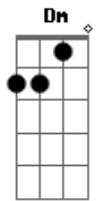

Bode Biônico - No Passinho da Tartaruga

tom:

F

Intro: [Dm] [Dm] [Dm] [C] [E]

[Primeira Parte]

[Dm] [Dm]

Cê vai tão rápido

[Dm] [C] [E]

Pro lado errado, vai tão ligeiro, fulero, de salto alto

[Dm] [Dm]

Destrambelhado

[Dm] [C] [E]

Com passo quebrado, na febre da lebre e eu surfo nado

[Dm] [G]

[Refrão]

[Am] [C]

Vou devagar

[F]

E sem parar

[C] [G]

No passinho da tartaruga

[Am] [C]

Vão me empurrar

[F]

Vou me esquivar

[C] [G]

No passinho da tartaruga

[Segunda Parte]

[Dm] [Dm]

Indo na doida

[Dm] [C] [E]

Toda afoita, vai indo sempre pra nenhum lugar

[Dm] [Dm]

Desembestado

[Dm] [C] [E]

Com passo quebrado, na febre da lebre e eu surfo nado

Acordes

© ukulele-chords.com