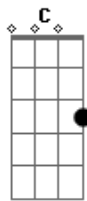

Bode Biônico - No Passinho da Tartaruga

tom:

F

Intro: [Dm] [Dm] [Dm] [C] [E]

[Primeira Parte]

[Dm] [Dm]

Cê vai tão rápido

[Dm] [C] [E]

Vou me esquivar

[C] [G]

No passinho da tartaruga

[Segunda Parte]

[Dm] [Dm]

Indo na doida

[Dm] [C] [E]

Toda afoita, vai indo sempre pra nenhum lugar

[Dm] [Dm]

Desembestado

[Dm] [C] [E]

Com passo quebrado, na febre da lebre e eu surfo nado

Acordes

© ukulele-chords.com

© ukulele-chords.com

© ukulele-chords.com