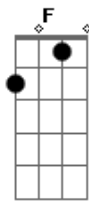

© ukulele-chords.com

[Dm] [G]

[Refrão]

[Am] [C]

Vou devagar

[F]

E sem parar

[C] [G]

No passinho da tartaruga

[Am] [C]

Vão me empurrar

[F]

Vou me esquivar

[C] [G]

No passinho da tartaruga

[Ponte]

[F] [G]

Cruzando os sete mares

[Em] [Am]

Por dentro de todos os males

[F] [G]

Zerando todo o planeta

[Em] [Am]

Só observando as tretas

[F] [G]

Só observando as tretas

[Refrão Final]

[Am] [C]

Vou devagar

[F]

E sem parar

[C] [G]

No passinho da tartaruga

[Am] [C]

Vão me empurrar

[F]

Vou me esquivar

[C] [G]

No passinho da tartaruga