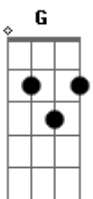

Bona Koti - Sofá

tom:

Intro: F Dm Am G

F Dm Am
Fiquei a imaginar o teu corpo colado no meu

G
Imagina só que bom

F Dm Am
A dois a gente se deu de noite você e eu

G
Zero interrupção

F
Porque você não vem aqui na minha casa

Dm
A gente tenta escolher um filme massa

Am G
Tem muita coisa, mas sozinha não tem graça, não

Acordes

© ukulele-chords.com

© ukulele-chords.com

© ukulele-chords.com

© ukulele-chords.com

F Dm
Cê pode vir que não vai ter problema algum

Am
As nossas bocas se encontram em um lugar comum

No seu abraço tudo fica mais sincero

G F
E o quanto mais eu nego eu quero você

Dm Am
Chega devagar, deita no sofá

G F
Tira a roupa, olha a Lua

Dm Am
Deixa isso pra lá, quero te encontrar