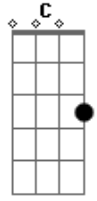

© ukulele-chords.com