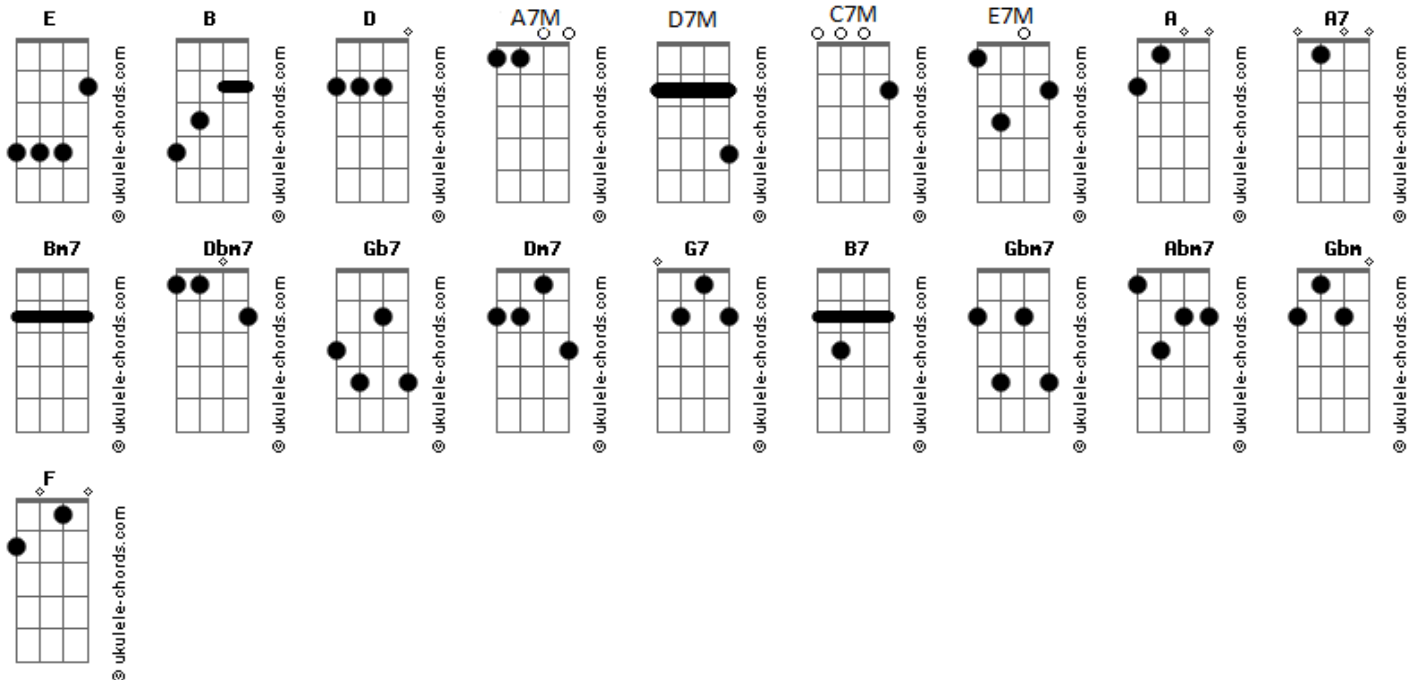

Broder Bastos - A vida

tom:
A

Tom: A

Ritmo: Balada / MPB

Compás: 4/4

Intro: A7

[Primeira Parte]

A7M
A vida apareceu
Bm7 E
De manhã depois de abrir o sol

Bm7 E A7M E
Depois de beijar você o dia

[Segunda Parte]

A7M
O dia amanheceu
Bm7 E
Quando as flores ouviram
Dbm7

O pensamento dar asas
Gb7 Bm7 Em7A7
Pra ficar, ate de manhã

[Terceira Parte]

D7M Bm7 E
O mate que voce ja esqueceu
Dbm7 Gb7 Bm7
De cevar as nossas emoções
Dm7 G7 C7M B B7
Para nos trazer um par de asas viajar

[Refrão]

E7M
Sinto muito mais
Gb7 Abm7
Essa luz que me atrai
A7M Abm7 A7M Gbm B
Não sei porque serei sincero
E7M A7M Abm7 A7M
Um dia conheceu e a vida se tranformou

Acordes

Gbm7 B E7M
Num pássaro de giz
A7M Abm7
Amanhã abriu o sol
E7M F Gbm7
Todas as cores ja se vem mais
A7M D7M B E
Apesar de tudo o por alguem
A7M B
A chuva cai la fora
E7M B
Você não ouviu
A7M Abm7
Alguem bate na porta
Gb7 B
Alguem querendo entrar
A7M Abm7 Gbm7 B
Mas que lindo que e ver você viajar

[Ponte]

A7M Abm7 Gbm7 B Bm7 E
A7M Abm7 Gbm7 Abm7
A7M Abm7 Gbm7 Abm7
A7M Abm7 Gbm7 Abm7
A7M Abm7 Gbm7 B

A7M B
A chuva cai la fora
E7M B
Você não ouviu
A7M Abm7
Alguem bate na porta
Gb7 B
Alguem querendo entrar
A7M Abm7 Gbm7 B
Mas que lindo que e ver você viajar