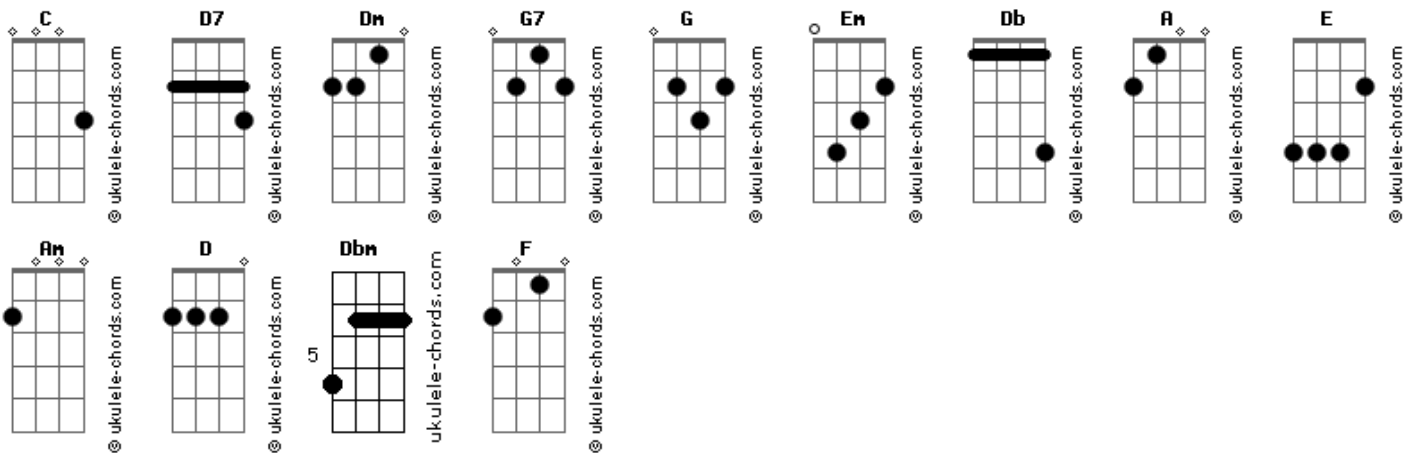

# Brolo Gonzalez - Pois É

tom: C

Intro: C

D7  
Pois é

Você bateu tão forte no meu coração  
E até perdi o chão e te deixei entrar  
Dm  
E agora o que é que eu faço com esse amor  
G  
Que tomou todo espaço por aqui?  
C  
Não sei o que fazer  
Mas não quero te deixar  
A Dm  
Partir sem mim  
G  
Me leva, amor  
C  
Numa casinha em frente ao mar  
C E  
Na serra ou sei lá  
Dm G  
Qualquer lugar é um bom lugar  
C  
Pra florir pra te encontrar  
C E  
Aonde quer que vá  
Dm G  
Qualquer lugar é um bom lugar pra gente namorar  
( C Am )

Dm G  
Pois é você bateu tão forte no meu coração  
C C D Em  
E até perdi o chão e te deixei entrar  
Dm  
E agora o que é que eu faço com esse amor  
G  
Que tomou todo espaço por aqui?  
C  
Não sei o que fazer

## Acordes

Em Dbm  
Mas não quero te deixar  
Dm  
Partir sem mim  
G  
Me leva, amor  
C  
Numa casinha em frente ao mar  
C G  
Na serra ou sei lá  
Dm G  
Qualquer lugar é um bom lugar  
C  
Pra florir, pra te encontrar  
C G  
Aonde quer que vá  
Dm G  
Qualquer lugar é um bom lugar  
C  
Numa casinha em frente ao mar  
C G  
Na serra ou sei lá  
Dm G  
Qualquer lugar é um bom lugar  
C  
Pra florir, pra te encontrar  
C G  
Aonde quer que vá  
Dm G  
Qualquer lugar é um bom lugar pra gente namorar  
( C Am )