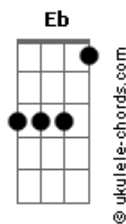

Bruna Carvalho - Tudo o Que Há Em Mim

tom:

Intro: **Db Eb Fm Cm**
Db Eb Fm Cm

Db
Eu ouvi você bater a porta
Eb
E eu fui correndo te encontrar **Fm**
Cm
Ah meu amado não se demora

Db
Eu ouvi você bater a porta
Eb
E eu fui correndo te encontrar **Fm**
Cm
Ah meu amado não se demora

Db
00000
Eb
000000
Fm
00000

Cm
Ah meu amado não se demora

Db **Eb**
Pois tudo o que ha em mim te deseja

Fm **Cm**
Tudo o que ha em mim te deseja

Db **Eb**
Tudo o que ha em mim te deseja

Fm **Cm**
Tudo o que ha em mim te deseja

(**Db Eb Fm Cm**)

Db
Eu ouvi você bater a porta

Eb
E eu fui correndo te encontrar **Fm**

Cm
Ah meu amado não se demora

Acordes

Eu ouvi você bater a porta
Eb
E eu fui correndo te encontrar **Fm**
Cm
Ah meu amado não se demora