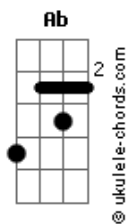

Bruna Carvalho - Tudo o Que Há Em Mim

tom:

Intro: **Db Eb Fm Cm**
Db Eb Fm Cm

Db
Eu ouvi você bater a porta
Eb
E eu fui correndo te encontrar **Fm**
Cm
Ah meu amado não se demora

Db
Eu ouvi você bater a porta
Eb
E eu fui correndo te encontrar **Fm**
Cm
Ah meu amado não se demora

Db
00000
Eb
000000
Fm
00000

Cm
Ah meu amado não se demora

Db **Eb**
Pois tudo o que ha em mim te deseja

Fm **Cm**
Tudo o que ha em mim te deseja

Db **Eb**
Tudo o que ha em mim te deseja

Fm **Cm**
Tudo o que ha em mim te deseja

(**Db Eb Fm Cm**)

Db
Eu ouvi você bater a porta

Eb
E eu fui correndo te encontrar **Fm**

Cm
Ah meu amado não se demora

Acordes

Eu ouvi você bater a porta
Eb
E eu fui correndo te encontrar **Fm**
Cm
Ah meu amado não se demora