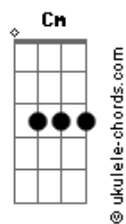

Bruna Carvalho - Tudo o Que Há Em Mim

tom:

Intro: **Db Eb Fm Cm**
Db Eb Fm Cm

Db
Eu ouvi você bater a porta
Eb
E eu fui correndo te encontrar **Fm**
Cm
Ah meu amado não se demora

Db
Eu ouvi você bater a porta
Eb
E eu fui correndo te encontrar **Fm**
Cm
Ah meu amado não se demora

Db
00000
Eb
000000
Fm
00000

Cm
Ah meu amado não se demora

Db **Eb**
Pois tudo o que ha em mim te deseja

Fm **Cm**
Tudo o que ha em mim te deseja

Db **Eb**
Tudo o que ha em mim te deseja

Fm **Cm**
Tudo o que ha em mim te deseja

(**Db Eb Fm Cm**)

Db
Eu ouvi você bater a porta

Eb
E eu fui correndo te encontrar **Fm**

Cm
Ah meu amado não se demora

Acordes

Eu ouvi você bater a porta
Eb
E eu fui correndo te encontrar **Fm**
Cm
Ah meu amado não se demora