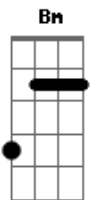

D Me sinto tão amada
 Isso faz bem

D. Você foi como um dilúvio de amor **G**

Arrancando do meu peito uma dor
Em E no lugar daquela cicatriz marcou
A As cenas lindas que o tempo já notou
D Você é minha tempestade do bem
G Trazendo chuva ao meu deserto

Me fazendo alguém
Em Amada simplesmente pelo que é **A**
 Ontem namorada, noiva, e agora sua mulher **D**

Amada simplesmente pelo que é **B**
 Ontem namorada, noiva, e agora sua mulher **E**

Acordes

© ukulele-chords.com