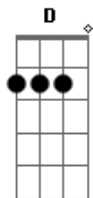

Têm, mais ou menos três de confusão

G

Têm, umas cinco horinhas de edredom

A

O tempo tic tac a gente no colchão

D

Acordes

© ukulele-chords.com