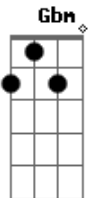

© ukulele-chords.com