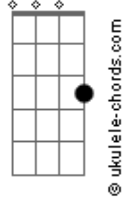

© ukulele-chords.com

Dm7