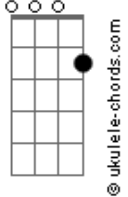

© ukulele-chords.com

C