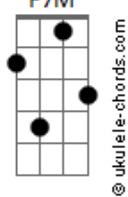

[Refrão]

F7M

Quero deitar numa rede com você

Dm7

Quero matar minha sede com você

Acordes

F7M

© ukulele-chords.com