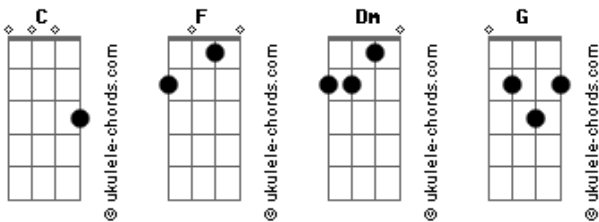

Bruna Magalhães - Romã

tom:

C

Música: Romã

Artista: Bruna Magalhães

Intro: F C F C

[Primeira Parte]

F
Olha, você me olha e vê se não me solta
C
A gente junto, nada mais importa
F
Você me ganha e tudo à minha volta
C
Ganha gosto de romã

[Segunda Parte]

F
O teu abraço me deixa tão solta
C
E você vem tirando a minha roupa
F
E eu vou sentindo o coração na boca
F
Ai, meu Deus, que beijo bom

[Pré-Refrão]

Dm
Meu peito até desandou
C
Quando te vi caminhar, lembro daquela visão
Dm
Não foi fácil disfarçar, tentei, mas não consegui
G
Tive que ir te falar coisas do meu coração

[Refrão]

F
Quero deitar numa rede com você
Dm
Quero matar minha sede com você

Acordes

C
Eu já não tenho paredes pra dizer
C G
Que fica tudo tão certo
F
Se você tá perto, vem me ver

Dm
Quero matar minha sede
C
Eu já não tenho paredes pra dizer
G
Quero ficar muito tempo com você

[Ponte]

F Dm C G
(Ta-ta-ta-ra-ta-ta...)

[Terceira Parte]

F
Fica perto de mim
Dm
Que eu não fujo daqui
C
Tem carinho demais
G
Você tem minha paz

[Final]

F
Olha, você me olha e vê se não me solta
C
A gente junto, nada mais importa
F
Você me ganha e tudo à minha volta
C
Ganha gosto de romã
[Repete Refrão]