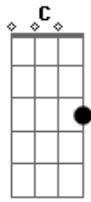

Bruninho & Davi - Lua

Tom: G

(intro 2x) G G C D

G G C
Já faz um tempo que te conheci
Em C
E eu não pude evitar
G G C Em C
De notar no seu sorriso e no seu jeito de falar
G G C
Eu não sei como isso aconteceu
Em C
Porque eu fui te deixar?

G G C
Agora estou sozinho sem você
Em D C D
Mais uma chance você pode me dar
G G C D G G C D
Lua, é com você que eu quero estar
G G C D G G C D
Lua, me deixar te amar (2x)
G G C D
na na na, na na na, ou ou ou ié (5x)
(final) G G C D G

Acordes

© ukulele-chords.com

© ukulele-chords.com

© ukulele-chords.com

© ukulele-chords.com