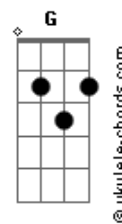

# Brunna Kosawa - Embriagada de Saudade

tom:

Db (forma dos acordes no tom de Bb )

Capostrate na 3ª casa

Intro: C D Em7 G

[Primeira Parte]

C D  
Eu comecei a escrever  
Em7  
Depois de tanto evitar a mim

G  
Tanto evitar você

C D  
Assumo que eu quero te ver

Em7  
Eu juro nem faz muito tempo

G  
Que eu sonho com você

[Pré-Refrão]

C D  
E eu sei que é só um lance  
Em7

G  
Eu disse que eu to contigo

Mas só te dei uma chance

C D  
Mas eu sei, aqui dentro sofre  
Em7

E quando o assunto acaba

G  
Eu fico olhando pro seu nome

[Refrão]

C D  
Eu to embriagada de saudade de você

Em7  
Qual de nós vai procurar?

## Acordes

G  
Qual de nós vai se humilhar?  
C.  
D  
Eu sei, tem pouco tempo, mas eu já quero te ver  
Em7  
Já bateu vontade, só falta tomar coragem  
G  
De ir falar com você

[Pré-Refrão]

C D  
E eu sei que é só um lance