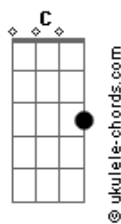

# Brunna Kosawa - Embriagada de Saudade

tom:

Db (forma dos acordes no tom de Bb )

Capostrate na 3ª casa

Intro: C D Em7 G

[Primeira Parte]

C D  
Eu comecei a escrever  
Em7  
Depois de tanto evitar a mim

G  
Tanto evitar você

C D  
Assumo que eu quero te ver

Em7  
Eu juro nem faz muito tempo

G  
Que eu sonho com você

[Pré-Refrão]

C D  
E eu sei que é só um lance  
Em7

G  
Eu disse que eu to contigo

Mas só te dei uma chance

C D  
Mas eu sei, aqui dentro sofre  
Em7

E quando o assunto acaba

G  
Eu fico olhando pro seu nome

[Refrão]

C D  
Eu to embriagada de saudade de você

Em7  
Qual de nós vai procurar?

## Acordes

G  
Qual de nós vai se humilhar?  
C.  
D  
Eu sei, tem pouco tempo, mas eu já quero te ver  
Em7  
Já bateu vontade, só falta tomar coragem  
G  
De ir falar com você

[Pré-Refrão]

C D  
E eu sei que é só um lance