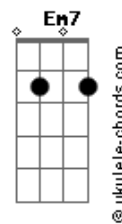

# Brunna Kosawa - Embriagada de Saudade

tom:

Db (forma dos acordes no tom de Bb )

Capostrate na 3ª casa

Intro: C D Em7 G

[Primeira Parte]

C D  
Eu comecei a escrever  
Em7  
Depois de tanto evitar a mim

G  
Tanto evitar você

C D  
Assumo que eu quero te ver

Em7  
Eu juro nem faz muito tempo

G  
Que eu sonho com você

[Pré-Refrão]

C D  
E eu sei que é só um lance  
Em7

G  
Eu disse que eu to contigo

Mas só te dei uma chance

C D  
Mas eu sei, aqui dentro sofre  
Em7

E quando o assunto acaba

G  
Eu fico olhando pro seu nome

[Refrão]

C D  
Eu to embriagada de saudade de você

Em7  
Qual de nós vai procurar?

## Acordes

G  
Qual de nós vai se humilhar?  
C.  
D  
Eu sei, tem pouco tempo, mas eu já quero te ver  
Em7  
Já bateu vontade, só falta tomar coragem  
G  
De ir falar com você

[Pré-Refrão]

C D  
E eu sei que é só um lance