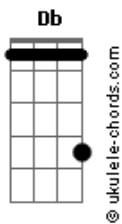

# Brunna Kosawa - Embriagada de Saudade

tom:

Db (forma dos acordes no tom de Bb )

Capostrate na 3ª casa

Intro: C D Em7 G

[Primeira Parte]

C D  
Eu comecei a escrever  
Em7  
Depois de tanto evitar a mim

G  
Tanto evitar você

C D  
Assumo que eu quero te ver

Em7  
Eu juro nem faz muito tempo

G  
Que eu sonho com você

[Pré-Refrão]

C D  
E eu sei que é só um lance  
Em7

G  
Eu disse que eu to contigo

Mas só te dei uma chance

C D  
Mas eu sei, aqui dentro sofre  
Em7

E quando o assunto acaba

G  
Eu fico olhando pro seu nome

[Refrão]

C D  
Eu to embriagada de saudade de você

Em7  
Qual de nós vai procurar?

## Acordes

G  
Qual de nós vai se humilhar?  
C.  
D  
Eu sei, tem pouco tempo, mas eu já quero te ver  
Em7  
Já bateu vontade, só falta tomar coragem  
G  
De ir falar com você

[Pré-Refrão]

C D  
E eu sei que é só um lance