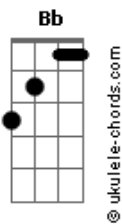

# Brunna Kosawa - Embriagada de Saudade

tom:

Db (forma dos acordes no tom de Bb )

Capostrate na 3ª casa

Intro: C D Em7 G

[Primeira Parte]

C D  
Eu comecei a escrever  
Em7  
Depois de tanto evitar a mim

G  
Tanto evitar você

C D  
Assumo que eu quero te ver

Em7  
Eu juro nem faz muito tempo

G  
Que eu sonho com você

[Pré-Refrão]

C D  
E eu sei que é só um lance  
Em7

G  
Eu disse que eu to contigo

Mas só te dei uma chance

C D  
Mas eu sei, aqui dentro sofre  
Em7

E quando o assunto acaba

G  
Eu fico olhando pro seu nome

[Refrão]

C D  
Eu to embriagada de saudade de você

Em7  
Qual de nós vai procurar?

## Acordes

G  
Qual de nós vai se humilhar?  
C.  
D  
Eu sei, tem pouco tempo, mas eu já quero te ver  
Em7  
Já bateu vontade, só falta tomar coragem  
G  
De ir falar com você

[Pré-Refrão]

C D  
E eu sei que é só um lance