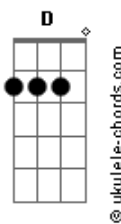

# Brunna Kosawa - Embriagada de Saudade

tom:

Db (forma dos acordes no tom de Bb )

Capostrate na 3ª casa

Intro: C D Em7 G

[Primeira Parte]

C D  
Eu comecei a escrever  
Em7  
Depois de tanto evitar a mim

G  
Tanto evitar você

C D  
Assumo que eu quero te ver

Em7  
Eu juro nem faz muito tempo

G  
Que eu sonho com você

[Pré-Refrão]

C D  
E eu sei que é só um lance  
Em7

G  
Eu disse que eu to contigo

Mas só te dei uma chance

C D  
Mas eu sei, aqui dentro sofre  
Em7

E quando o assunto acaba

G  
Eu fico olhando pro seu nome

[Refrão]

C D  
Eu to embriagada de saudade de você

Em7  
Qual de nós vai procurar?

## Acordes

G  
Qual de nós vai se humilhar?  
C.  
D  
Eu sei, tem pouco tempo, mas eu já quero te ver  
Em7  
Já bateu vontade, só falta tomar coragem  
G  
De ir falar com você

[Pré-Refrão]

C D  
E eu sei que é só um lance