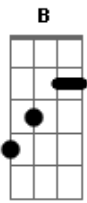

Bruno Andrade - Cordeiro da Promessa

tom:

B (forma dos acordes no tom de A)

Capostrate na 2ª casa

Intro: C D Em D

[Primeira Parte]

C D
A esperança viva, a glória de Deus pai
Em D
O Cordeiro que por mim se entregou
C D
Ele é a própria vida, o princípio e o fim
Em D
O caminho que nos leva para o pai

[Refrão]

Acordes

© ukulele-chords.com