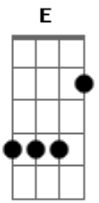

© ukulele-chords.com