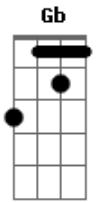

© ukulele-chords.com