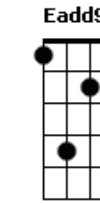

© ukulele-chords.com