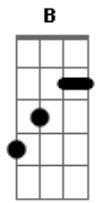

Bruno Camurati - Campo Minado

tom:

Intro: **B** **Abm** **B** **Abm**

B
Quem é você, rapaz?

Abm
Diferente de muito tempo atrás

E
É que com esse filtro não o reconheço mais

B
O tempo aperta o passo

Abm
Amizade era laço e se desfaz

Eadd9
E o teu novo discurso me fez esquecer a paz

Gb **Abm**
Desse bunker seguro eu miro sem te ver

Gb **Abm**
Sem medir os estragos, atiro pra calar

Dbm **Gb**

Só que lá do outro lado desse campo minado
Dbm **Gb** **B** **Abm** **B** **Abm**
O ferido soldado é um velho amigo meu

B
Quem é você, rapaz?

Abm
Eu te olho no espelho e não sei mais

Eadd9
São em nome de quem esses atos tão surreais?

B **Abm**
A tela faz de nós, nessa guerra dos tempos digitais

Eadd9
Insensíveis à vida dos nossos iguais

Gb **Abm**
Desse bunker seguro eu miro sem te ver

Gb **Abm**
Sem medir os estragos, atiro pra calar

Dbm **Gbadd9**
Só que lá do outro lado desse campo minado

Dbm **Gbadd9** **B** **Abm** **B** **Abm**
O ferido soldado é um velho amigo meu

Acordes

© ukulele-chords.com