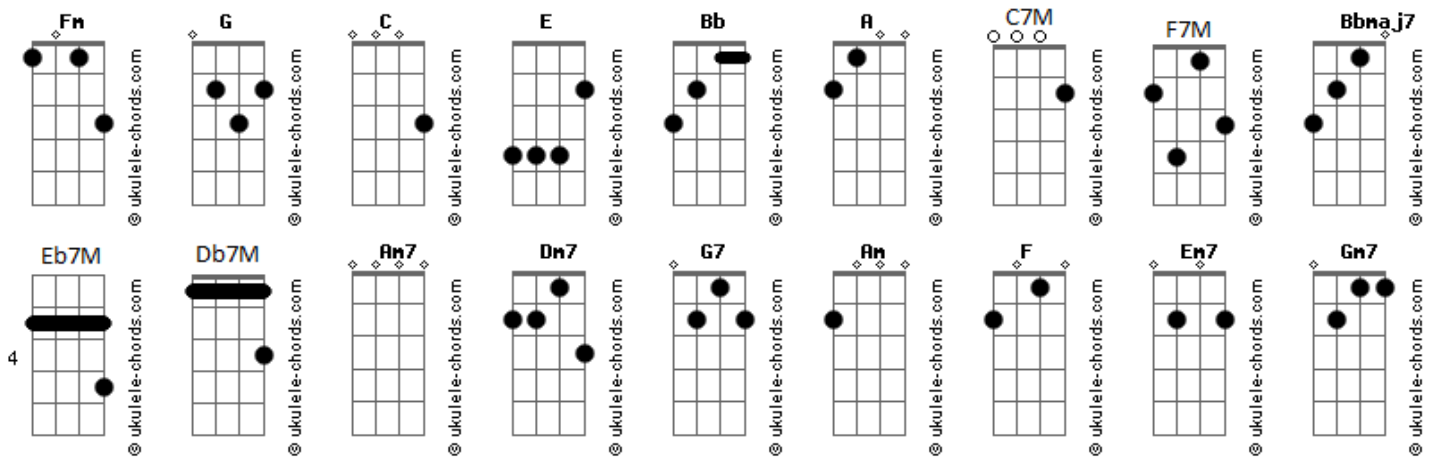

Bruno Diego - Momentos

tom:

C

Intro: C7M Am7
F7M Fm
C Am7
Dm7 G7

[Primeira Parte]

C7M F7M
Do Parauaú te banhas
Am7 Am Bb7M F G G
Abençoada pela avó do Criador
C7M F7M
De Nheengaíbas danças
Am7 Am Bb7M Am7 G G
Na revoada um movimento de louvor

[Pré-Refrão]

G Em7
Nas memórias
F C7M
Que voam tão longe e retornam num breve instante
G Am7
Nas histórias
Bb7M F G Gm7 C
Que soam nas vozes acordes num som dissonan_te

[Refrão]

F7M G
Do púrpura jambo ao cálido ipê
E E Am7 Am
Matizes, matrizes, atrizes a ver
F C
Em breves momentos
Eb7M Dm7 Db
À modo que o tempo esqueceu
Gm7 C
De correr

F7M G
Do púrpura jambo ao cálido ipê
E E Am7 Am
Matizes, matrizes, atrizes a ver
F C
Em breves momentos
Eb7M Dm7 Db7M
À modo que o tempo esqueceu
G Gb B7

De correr

[Solo] Em7 F F7M G
Em7 Am7 Fm7 Bb Bb7
Em7 A A7
D G G7

[Segunda Parte]

C7M F7M
Do Parauaú te banhas
Am7 Am Bb7M F G G
Abençoada pela avó do Criador
C7M F7M
De Nheengaíbas danças
Am7 Am Bb7M Am7 G G
Na revoada um movimento de louvor

[Pré-Refrão]

G Em7
Nas memórias
F C7M
Que voam tão longe e retornam num breve instante
G Am7
Nas histórias
Bb7M F G Gm7 C
Que soam nas vozes acordes num som dissonan_te
[Refrão]

F7M G
Do púrpura jambo ao cálido ipê
E E Am7 Am
Matizes, matrizes, atrizes a ver
F C
Em breves momentos
Eb7M Dm7 Db
À modo que o tempo esqueceu
Gm7 C
De correr

F7M G
Do púrpura jambo ao cálido ipê
E E Am7 Am
Matizes, matrizes, atrizes a ver
F C
Em breves momentos
Eb7M Dm7 Db7M
À modo que o tempo esqueceu
F7M
De correr

[Final] Fm

Acordes