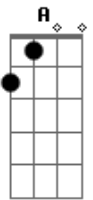

[Solo] A D Gbm Bm

A D A D

Hoje meus dias são de tristeza e solidão
Trago em minh'alma uma profunda conformação
Renunciei meu grande amor um dia
Nos braços dela em que tão triste eu dizia
Beijando os lábios do meu amor com frenesi
Não chores por favor, porque preciso partir
Este foi o meu último beijo satisfiz o meu desejo
O pior foi te perder
Resignemos, ó, querida, não lamentemos a vida
Nosso destino é sofrer

[Solo] D A Bm E A

Saudade palavra triste quando se perde um grande amor
Na estrada longa da vida eu vou chorando a minha dor
Igual a uma borboleta vagando triste por sobre a flor
Seu nome sempre em meus lábios irei chamando por onde for
Você nem se quer se lembra de ouvir a voz deste sofredor
Que implora por seus carinhos só um pouquinho do seu amor
Meu primeiro amor
Tão cedo acabou só a dor deixou nesse peito meu
Meu primeiro amor
Foi como uma flor que desabrochou e logo morreu
Nessa solidão
Sem ter alegria o que me alivia são meus tristes "ais"
São prantos de dor, que dos olhos caem
E porque bem sei, quem eu tanto amei Não verei jamais

Acordes

© ukulele-chords.com