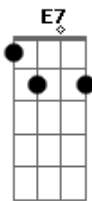

© ukulele-chords.com