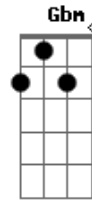

© ukulele-chords.com