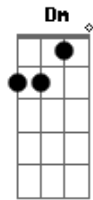

© ukulele-chords.com