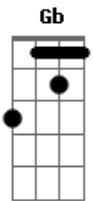

© ukulele-chords.com