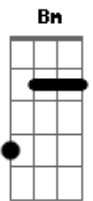

© ukulele-chords.com