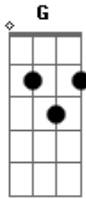

Bruno e Marrone - Chorão Apaixonado

Tom: **D**
Intro: **A D A G D A D A D**

D
Eu tô vivendo igual cachorro vira-lata

Essa menina me maltrata
A
Quem me vê tem dó de mim

G **A**
Eu tô virando um pinguço amarrotado

A
Um chorão apaixonado

D
Como dói sofrer assim

D
Eu descobri que não quer nada comigo

D7
O amor que eu choro escondido
G

Amar assim ninguém viu

G **D**
Eu tô bebendo toda a pinga do mundo

A
Por esse amor vagabundo

D
Eu tô secando o barril

D7 **G** **A** **D**
Tô de bar em bar, pra ver se eu esqueço

A **D**
Tanta solidão, não sei se eu mereço

D7 **G** **A** **D**
Tô fechando o bar, to tomando todas

A
Pra me consolar, de boteco e boteco

Enchendo o caneco tem sempre um chorão

D
Pra me acompanhar

2x

Acordes

© ukulele-chords.com

© ukulele-chords.com

© ukulele-chords.com

© ukulele-chords.com