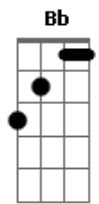

© ukulele-chords.com