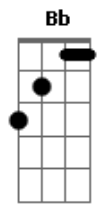

Bruno e Marrone - Dormi Na Praça

Tom: F
Intro: 2x: F C Bb C

F Am Dm Bb A Dm
Eu Caminhei sozinho pela rua, falei com as estrelas e com a lua

F Bb A Dm Bb F C
Deitei no banco da praça tentando te esquecer adormeci e sonhei com você

Dm F Am Dm Bb A
No sonho você veio provocante, me deu um beijo doce e me abraçou

F Bb A Dm Bb F C
F C

E bem na hora "H" no ponto alto do amor já era dia e o guarda me acordou

F C
Seu guarda eu não sou vagabundo eu não sou delinqüente

Bb C F C
Sou um cara carente eu dormi na praça pensando nela

F C
Seu guarda seja meu amigo me bata me prenda faça tudo comigo

Bb C F C
Mas não me deixe ficar sem ela

No sonho você veio.

(Refrão)

Acordes

© ukulele-chords.com

© ukulele-chords.com

© ukulele-chords.com

© ukulele-chords.com

© ukulele-chords.com

© ukulele-chords.com