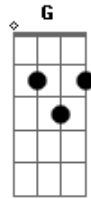

Bruno e Marrone - Pode Ir Embora

tom:

Intro: C F C F Dm C G

Procurei em outros braços sentir seu calor
 Procurei em outras bocas sentir seu sabor
 Procurei em outro corpo um perfume seu
 Mas meu coração não te esqueceu
 O amor é assim, chega de repente faz a gente se perder
 Ta marcado em mim, não sai do pensamento querendo me enlouquecer
 Pode ir embora, deixe as lembranças que restaram de nós dois
 Que a qualquer hora, vai se arrepender e a saudade vem depois
 Não adianta, segue seu caminho sem lembrar que um dia eu fui
 O amor da sua vida
 Vai fecha a porta faz como se tudo não passasse de ilusão
 Me ignora, destrói o sentimento e vai atrás de outra paixão
 Esquece tudo prometo não chorar e nem tentar te convencer
 Que um dia amei você

Solo: C F C F

Acordes

© ukulele-chords.com

© ukulele-chords.com

© ukulele-chords.com

© ukulele-chords.com

© ukulele-chords.com

© ukulele-chords.com

© ukulele-chords.com

© ukulele-chords.com

© ukulele-chords.com

O amor é assim chega de repente faz a gente se perder
 Ta marcado em mim não sai do pensamento querendo me enlouquecer
 Pode ir embora deixe as lembranças que restaram de nós dois
 Que a qualquer hora vai se arrepender e a saudade vem depois
 Não adianta segue seu caminho sem lembrar que um dia eu fui
 O amor da sua vida
 Vai fecha a porta faz como se tudo não passasse de ilusão
 Me ignora, destrói o sentimento e vai atrás de outra paixão
 Esquece tudo, prometo não chorar e nem tentar te convencer
 Que um dia amei você
 Pode ir embora deixe as lembranças que restaram de nós dois
 Que a qualquer hora vai se arrepender e a saudade vem depois
 Não adianta segue seu caminho sem lembrar que um dia eu fui
 O amor da sua vida
 Vai fecha a porta faz como se tudo não passasse de ilusão
 Me ignora, destrói o sentimento e vai atrás de outra paixão
 Esquece tudo prometo não chorar e nem tentar te convencer
 Que um dia amei você