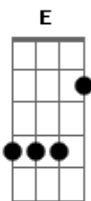

Bruno e Marrone - Tapete de Crochê

Tom: D

Intro: D A E Gbm
D A E Gbm

D A E Gbm Gbm
Por que agora você quer tudo de volta?

D A E Gbm
Falar te amo não ressuscita o nosso amor

D A E Gbm
Devia ter pensado antes. De puxar aquela linha do barbante

D A E
Gbm

O nosso amor foi tipo um tapete de crochê. E o fio que cê
puxou fez ele desfazer

D E
Durou tão pouco sua vida de aventura. Feito fogo na palha

D Bm Bm7 E
Meu coração até que queria voltar. Mas eu não volto de raiva

D A
Por mim você podia sofrer tudo que eu sofri

Gbm E
Por mim você podia chorar, chorar, sei lá, morrer, sumir

D
Pra quê que eu te conheci?

Acordes

© ukulele-chords.com

© ukulele-chords.com

© ukulele-chords.com

© ukulele-chords.com

© ukulele-chords.com

© ukulele-chords.com