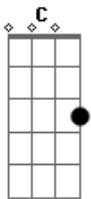

Bruno K Santana - Cristo Ao Centro

tom:

Intro: Am C Em7 D

Am C
Aquele que é sábio aos próprios olhos não é sábio
Em7 D
Pois não sabe o que saber
Am C
Aquele que é sábio mas quer estar ao centro não é sábio
Em7 D
Pois não sabe pra onde ir

C D C
Não está em mim o princípio ao saber
C D C
Não está em mim a razão de existir

[Refrão]

Am
Mas Cristo está ao centro
G Cadd9
E o fim de tudo é a sua glória, conhece e faz toda história
Am
Mas Cristo está ao centro
G Cadd9

E seu conhecimento é meu bem, é tudo que tenho

(Am C Em7 D)

Am C
Se a razão de estar aqui vai além da minha razão
Em7 D
Transcende o que é natural, me mostra o que é real
Am C
Se a razão de estar aqui vai além da minha razão
Em7 D
O que me resta é pensar: só vivo pois sou seu

C D C
Não está em mim a razão de existir
C D C
Não está em mim o princípio ao saber

[Refrão]

Am
Mas Cristo está ao centro
G Cadd9
E o fim de tudo é a sua glória, conhece e faz toda história
Am
Mas Cristo está ao centro
G Cadd9
E seu conhecimento é meu bem, é tudo que tenho

Acordes

© ukulele-chords.com