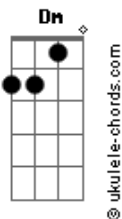

Bryan do Arrocha - Cadê Seu Namorado?

tom:
B (forma dos acordes no tom de **C**)
 Afinação: **E_b A_b D_b G_b B_b E_b**

C
 Hoje eu quero foder
A_m
 A gostosa que passa na minha frente essa primeira
A_m
 Eu não libero não

C
 Eu já chamei o motorista
 De aplicativo só pra me fazer uma corrida
A_m
 Até aquele motelzão

F
 E aquele segurança da boate a me falar
 Cuidado meu irmão
C
 Essa mulher aí tem pica

G
 Eu muito doido
 Querendo meter em você
 Não escutei ele dizer
 Só senti a porra grande
 Quando cê encostou em mim

F
 Eu gritei

C
 Cadê sua xereca moça?

Acordes

G **A_m**
 Cadê o seu tabaco moça?

F
 É nesse hora
 Que cê vai sair feito louca

D_m
 Esquecer do dinheiro
 Da bebida e da bolsa

G
 E me gritar falando
 Se liga
 Não tenho peito
 Tenho rola