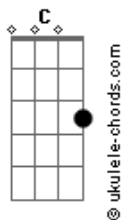

Bryan do Arrocha - Cadê Seu Namorado?

tom:
B (forma dos acordes no tom de **C**)
 Afinação: **E_b A_b D_b G_b B_b E_b**

C
 Hoje eu quero foder
A_m
 A gostosa que passa na minha frente essa primeira
A_m
 Eu não libero não

C
 Eu já chamei o motorista
 De aplicativo só pra me fazer uma corrida
A_m
 Até aquele motelzão

F
 E aquele segurança da boate a me falar
 Cuidado meu irmão
C
 Essa mulher aí tem pica

G
 Eu muito doido
 Querendo meter em você
 Não escutei ele dizer
 Só senti a porra grande
 Quando cê encostou em mim

F
 Eu gritei

C
 Cadê sua xereca moça?

Acordes

G **A_m**
 Cadê o seu tabaco moça?

F
 É nesse hora
 Que cê vai sair feito louca

D_m
 Esquecer do dinheiro
 Da bebida e da bolsa

G
 E me gritar falando
 Se liga
 Não tenho peito
 Tenho rola