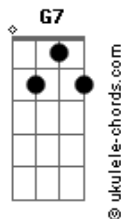

Bryan do Arrocha - Cadê Seu Namorado?

tom:
B (forma dos acordes no tom de **C**)
 Afinação: **E_b A_b D_b G_b B_b E_b**

C
 Hoje eu quero foder
A_m
 A gostosa que passa na minha frente essa primeira
A_m
 Eu não libero não

C
 Eu já chamei o motorista
 De aplicativo só pra me fazer uma corrida
A_m
 Até aquele motelzão

F
 E aquele segurança da boate a me falar
 Cuidado meu irmão
C
 Essa mulher aí tem pica

G
 Eu muito doido
 Querendo meter em você
 Não escutei ele dizer
 Só senti a porra grande
 Quando cê encostou em mim

F
 Eu gritei

C
 Cadê sua xereca moça?

Acordes

G **A_m**
 Cadê o seu tabaco moça?

F
 É nesse hora
 Que cê vai sair feito louca

D_m
 Esquecer do dinheiro
 Da bebida e da bolsa

G
 E me gritar falando
 Se liga
 Não tenho peito
 Tenho rola