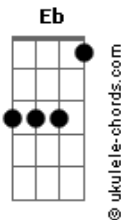

Bryan do Arrocha - Cadê Seu Namorado?

tom:
B (forma dos acordes no tom de **C**)
 Afinação: **E_b A_b D_b G_b B_b E_b**

C
 Hoje eu quero foder
A_m
 A gostosa que passa na minha frente essa primeira
A_m
 Eu não libero não

C
 Eu já chamei o motorista
 De aplicativo só pra me fazer uma corrida
A_m
 Até aquele motelzão

F
 E aquele segurança da boate a me falar
 Cuidado meu irmão
C
 Essa mulher aí tem pica

G
 Eu muito doido
 Querendo meter em você
 Não escutei ele dizer
 Só senti a porra grande
 Quando cê encostou em mim

F
 Eu gritei

C
 Cadê sua xereca moça?

Acordes

G **A_m**
 Cadê o seu tabaco moça?

F
 É nesse hora
 Que cê vai sair feito louca

D_m
 Esquecer do dinheiro
 Da bebida e da bolsa

G
 E me gritar falando
 Se liga
 Não tenho peito
 Tenho rola