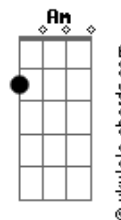

Bryan do Arrocha - Cadê Seu Namorado?

tom:
B (forma dos acordes no tom de **C**)
 Afinação: **E_b A_b D_b G_b B_b E_b**

C
 Hoje eu quero foder
A_m
 A gostosa que passa na minha frente essa primeira
A_m
 Eu não libero não

C
 Eu já chamei o motorista
 De aplicativo só pra me fazer uma corrida
A_m
 Até aquele motelzão

F
 E aquele segurança da boate a me falar
 Cuidado meu irmão
C
 Essa mulher aí tem pica

G
 Eu muito doido
 Querendo meter em você
 Não escutei ele dizer
 Só senti a porra grande
 Quando cê encostou em mim

F
 Eu gritei

C
 Cadê sua xereca moça?

Acordes

G **A_m**
 Cadê o seu tabaco moça?

F
 É nesse hora
 Que cê vai sair feito louca

D_m
 Esquecer do dinheiro
 Da bebida e da bolsa

G
 E me gritar falando
 Se liga
 Não tenho peito
 Tenho rola