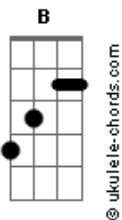

Bryan do Arrocha - Cadê Seu Namorado?

tom:
B (forma dos acordes no tom de **C**)
 Afinação: **E_b A_b D_b G_b B_b E_b**

C
 Hoje eu quero foder
A_m
 A gostosa que passa na minha frente essa primeira
A_m
 Eu não libero não

C
 Eu já chamei o motorista
 De aplicativo só pra me fazer uma corrida
A_m
 Até aquele motelzão

F
 E aquele segurança da boate a me falar
 Cuidado meu irmão
C
 Essa mulher aí tem pica

G
 Eu muito doido
 Querendo meter em você
 Não escutei ele dizer
 Só senti a porra grande
 Quando cê encostou em mim

F
 Eu gritei

C
 Cadê sua xereca moça?

Acordes

G **A_m**
 Cadê o seu tabaco moça?

F
 É nesse hora
 Que cê vai sair feito louca

D_m
 Esquecer do dinheiro
 Da bebida e da bolsa

G
 E me gritar falando
 Se liga
 Não tenho peito
 Tenho rola