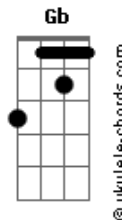

Bryan do Arrocha - Cadê Seu Namorado?

tom:
B (forma dos acordes no tom de **C**)
 Afinação: **E_b A_b D_b G_b B_b E_b**

C
 Hoje eu quero foder
A_m
 A gostosa que passa na minha frente essa primeira
A_m
 Eu não libero não

C
 Eu já chamei o motorista
 De aplicativo só pra me fazer uma corrida
A_m
 Até aquele motelzão

F
 E aquele segurança da boate a me falar
 Cuidado meu irmão
C
 Essa mulher aí tem pica

G
 Eu muito doido
 Querendo meter em você
 Não escutei ele dizer
 Só senti a porra grande
 Quando cê encostou em mim

F
 Eu gritei

C
 Cadê sua xereca moça?

Acordes

G **A_m**
 Cadê o seu tabaco moça?

F
 É nesse hora
 Que cê vai sair feito louca

D_m
 Esquecer do dinheiro
 Da bebida e da bolsa

G
 E me gritar falando
 Se liga
 Não tenho peito
 Tenho rola