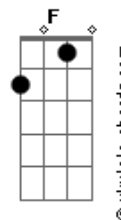

Bryan do Arrocha - Cadê Seu Namorado?

tom:
B (forma dos acordes no tom de **C**)
 Afinação: **E_b A_b D_b G_b B_b E_b**

C
 Hoje eu quero foder
A_m
 A gostosa que passa na minha frente essa primeira
A_m
 Eu não libero não

C
 Eu já chamei o motorista
 De aplicativo só pra me fazer uma corrida
A_m
 Até aquele motelzão

F
 E aquele segurança da boate a me falar
 Cuidado meu irmão
C
 Essa mulher aí tem pica

G
 Eu muito doido
 Querendo meter em você
 Não escutei ele dizer
 Só senti a porra grande
 Quando cê encostou em mim

F
 Eu gritei

C
 Cadê sua xereca moça?

Acordes

G **A_m**
 Cadê o seu tabaco moça?

F
 É nesse hora
 Que cê vai sair feito louca

D_m
 Esquecer do dinheiro
 Da bebida e da bolsa

G
 E me gritar falando
 Se liga
 Não tenho peito
 Tenho rola