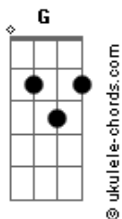

Bryan do Arrocha - Cadê Seu Namorado?

tom:
B (forma dos acordes no tom de **C**)
 Afinação: **E_b A_b D_b G_b B_b E_b**

C
 Hoje eu quero foder
A_m
 A gostosa que passa na minha frente essa primeira
A_m
 Eu não libero não

C
 Eu já chamei o motorista
 De aplicativo só pra me fazer uma corrida
A_m
 Até aquele motelzão

F
 E aquele segurança da boate a me falar
 Cuidado meu irmão
C
 Essa mulher aí tem pica

G
 Eu muito doido
 Querendo meter em você
 Não escutei ele dizer
 Só senti a porra grande
 Quando cê encostou em mim

F
 Eu gritei

C
 Cadê sua xereca moça?

Acordes

G **A_m**
 Cadê o seu tabaco moça?

F
 É nesse hora
 Que cê vai sair feito louca

D_m
 Esquecer do dinheiro
 Da bebida e da bolsa

G
 E me gritar falando
 Se liga
 Não tenho peito
 Tenho rola