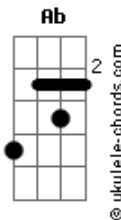

Bryan do Arrocha - Cadê Seu Namorado?

tom:
B (forma dos acordes no tom de **C**)
 Afinação: **E_b A_b D_b G_b B_b E_b**

C
 Hoje eu quero foder
A_m
 A gostosa que passa na minha frente essa primeira
A_m
 Eu não libero não

C
 Eu já chamei o motorista
 De aplicativo só pra me fazer uma corrida
A_m
 Até aquele motelzão

F
 E aquele segurança da boate a me falar
 Cuidado meu irmão
C
 Essa mulher aí tem pica

G
 Eu muito doido
 Querendo meter em você
 Não escutei ele dizer
 Só senti a porra grande
 Quando cê encostou em mim

F
 Eu gritei

C
 Cadê sua xereca moça?

Acordes

G **A_m**
 Cadê o seu tabaco moça?

F
 É nesse hora
 Que cê vai sair feito louca

D_m
 Esquecer do dinheiro
 Da bebida e da bolsa

G
 E me gritar falando
 Se liga
 Não tenho peito
 Tenho rola