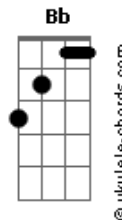

Bryan do Arrocha - Cadê Seu Namorado?

tom:
B (forma dos acordes no tom de **C**)
 Afinação: **E_b A_b D_b G_b B_b E_b**

C
 Hoje eu quero foder
A_m
 A gostosa que passa na minha frente essa primeira
A_m
 Eu não libero não

C
 Eu já chamei o motorista
 De aplicativo só pra me fazer uma corrida
A_m
 Até aquele motelzão

F
 E aquele segurança da boate a me falar
 Cuidado meu irmão
C
 Essa mulher aí tem pica

G
 Eu muito doido
 Querendo meter em você
 Não escutei ele dizer
 Só senti a porra grande
 Quando cê encostou em mim

F
 Eu gritei

C
 Cadê sua xereca moça?

Acordes

G **A_m**
 Cadê o seu tabaco moça?

F
 É nesse hora
 Que cê vai sair feito louca

D_m
 Esquecer do dinheiro
 Da bebida e da bolsa

G
 E me gritar falando
 Se liga
 Não tenho peito
 Tenho rola