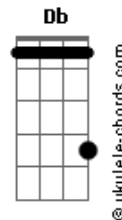

Bryan do Arrocha - Cadê Seu Namorado?

tom:
B (forma dos acordes no tom de **C**)
 Afinação: **E_b A_b D_b G_b B_b E_b**

C
 Hoje eu quero foder
A_m
 A gostosa que passa na minha frente essa primeira
A_m
 Eu não libero não

C
 Eu já chamei o motorista
 De aplicativo só pra me fazer uma corrida
A_m
 Até aquele motelzão

F
 E aquele segurança da boate a me falar
 Cuidado meu irmão
C
 Essa mulher aí tem pica

G
 Eu muito doido
 Querendo meter em você
 Não escutei ele dizer
 Só senti a porra grande
 Quando cê encostou em mim

F
 Eu gritei

C
 Cadê sua xereca moça?

Acordes

G **A_m**
 Cadê o seu tabaco moça?

F
 É nesse hora
 Que cê vai sair feito louca

D_m
 Esquecer do dinheiro
 Da bebida e da bolsa

G
 E me gritar falando
 Se liga
 Não tenho peito
 Tenho rola