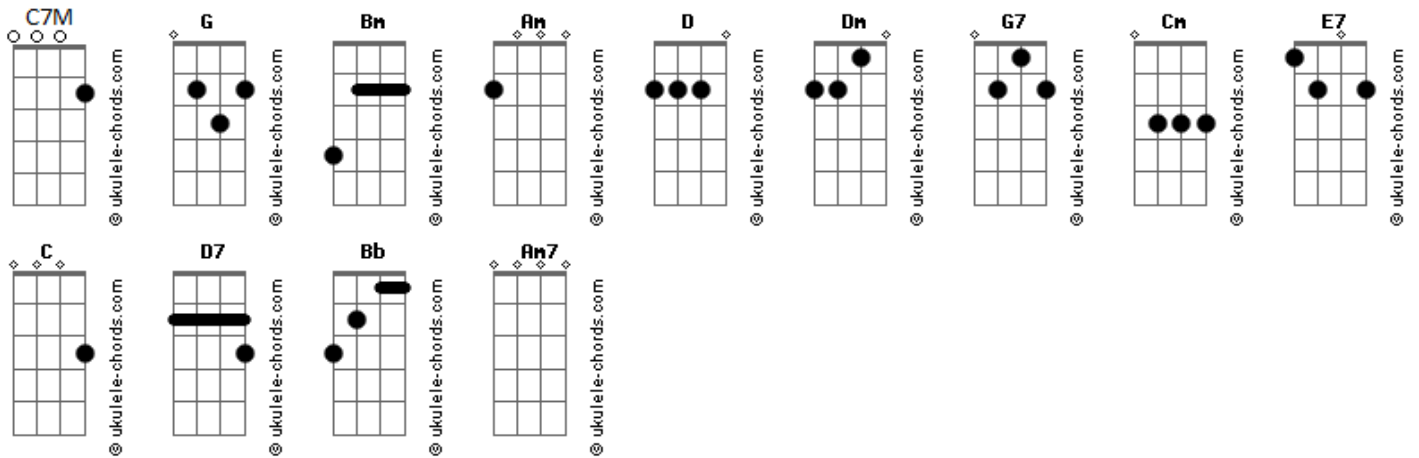

BSS Harmony - Morada

tom:

Intro: G Bm Am D

G Bm Am D
Com o peito apertado, com um medo grande de sofrer
G Bm Am D Dm G7
Não quero ser maltratado, quero ser capaz de resolver

C7M Cm G E7
A fé do tamanho do grão de mostarda
Am D G Dm G7
E só o que eu preciso
C7M Cm G E7
Deus faz em mim morada
Am D G Dm G7
Esse é o grande alívio

C Cm
No teatro da vida eu sou a protagonista
G E7
De cabeça erguida a coragem é uma conquista
Am D Dm G7
Vãos mais altos alçar, Vãos mais altos alçar

C7M Cm G E7
A fé do tamanho do grão de mostarda
Am D G Dm G7
E só o que eu preciso
C7M Cm G E7
Deus faz em mim morada

Acordes

Am D G Dm G7
Esse é o grande alívio

C Cm G E7 Am
Deixar o casulo do orgulho para a vida me lançar
D7 G7 C7M Cm
Num profundo mergulho onde eu reconheço
G Bm Bb Am7 D G Dm G7
Que sou capaz, que sou capaz

C7M Cm
No teatro da vida eu sou a protagonista
G E7
De cabeça erguida a coragem é uma conquista
Am D Dm G7
Vãos mais altos alçar, vãos mais altos alçar

C7M Cm G E7
A fé do tamanho do grão de mostarda
Am D G Dm G7
E só o que eu preciso
C7M Cm G E7
Deus faz em mim morada
Am D G E7
Esse é o grande alívio
Am D G E7
Esse é o grande alívio
Am D G
Esse é o grande alívio