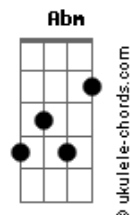

# Buitres - A sangre fría

tom:  
Dbm  
[Intro - Tab]

E Dbm  
Así murió la flor  
A B  
La que sólo dio espinas  
E Dbm  
Trepó en el corazón  
A B  
Madreselva de dolor  
E Dbm  
Fría como un puñal  
A B  
Dulce como un suspiro  
E Dbm  
Nunca la vi llorar  
A B  
Nunca la oí pedir perdón

E Dbm  
Primer beso, y después?  
A B  
Nunca nadie me avisó  
E Dbm  
Siempre el primer amor  
A B  
Es lo que el viento se llevó  
E Dbm  
Me fui sin preguntar  
A B  
Huyendo de tu maldición  
E Dbm  
Sólo pude llegar  
A B  
Cayendo en el próximo bar

[Pre-Estríbillo]

A B  
Fue otra primavera  
Dbm Abm  
Que la llevó  
A B  
Sus ojos que decían  
Dbm Abm  
Nunca fui yo  
A Gbm  
Esta vez no esperé  
B  
Y disparé a sangre fría

[Estríbillo]

A E  
Yo la maté porque era mía  
A E  
No la dejé decir adiós  
A B Dbm B A

## Acordes

No hubo testigos ni un cuerpo en un callejón  
A B E  
Yo la maté en mi corazón

E Dbm  
Ahora que ya no está  
A B  
No romperé mi corazón  
E Dbm  
Ya no podré besar  
A B  
Otros labios nunca más  
E Dbm  
Nunca confíes en  
A B  
Dos ojos lastimados  
E Dbm  
Maldito el amor  
A B  
Da un golpe bajo y se va