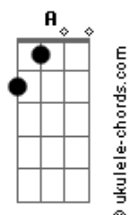

# Buitres - A sangre fría

tom:  
Dbm  
[Intro - Tab]

E Dbm  
Así murió la flor  
A B  
La que sólo dio espinas  
E Dbm  
Trepó en el corazón  
A B  
Madreselva de dolor  
E Dbm  
Fría como un puñal  
A B  
Dulce como un suspiro  
E Dbm  
Nunca la vi llorar  
A B  
Nunca la oí pedir perdón

E Dbm  
Primer beso, y después?  
A B  
Nunca nadie me avisó  
E Dbm  
Siempre el primer amor  
A B  
Es lo que el viento se llevó  
E Dbm  
Me fui sin preguntar  
A B  
Huyendo de tu maldición  
E Dbm  
Sólo pude llegar  
A B  
Cayendo en el próximo bar

[Pre-Estríbillo]

A B  
Fue otra primavera  
Dbm Abm  
Que la llevó  
A B  
Sus ojos que decían  
Dbm Abm  
Nunca fui yo  
A Gbm  
Esta vez no esperé  
B  
Y disparé a sangre fría

[Estríbillo]

A E  
Yo la maté porque era mía  
A E  
No la dejé decir adiós  
A B Dbm B A

## Acordes

No hubo testigos ni un cuerpo en un callejón  
A B E  
Yo la maté en mi corazón

E Dbm  
Ahora que ya no está  
A B  
No romperé mi corazón  
E Dbm  
Ya no podré besar  
A B  
Otros labios nunca más  
E Dbm  
Nunca confíes en  
A B  
Dos ojos lastimados  
E Dbm  
Maldito el amor  
A B  
Da un golpe bajo y se va