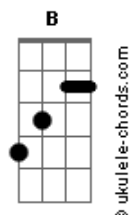

# Buitres - A sangre fría

tom:  
Dbm  
[Intro - Tab]

E Dbm  
Así murió la flor  
A B  
La que sólo dio espinas  
E Dbm  
Trepó en el corazón  
A B  
Madreselva de dolor  
E Dbm  
Fría como un puñal  
A B  
Dulce como un suspiro  
E Dbm  
Nunca la vi llorar  
A B  
Nunca la oí pedir perdón

E Dbm  
Primer beso, y después?  
A B  
Nunca nadie me avisó  
E Dbm  
Siempre el primer amor  
A B  
Es lo que el viento se llevó  
E Dbm  
Me fui sin preguntar  
A B  
Huyendo de tu maldición  
E Dbm  
Sólo pude llegar  
A B  
Cayendo en el próximo bar

[Pre-Estríbillo]

A B  
Fue otra primavera  
Dbm Abm  
Que la llevó  
A B  
Sus ojos que decían  
Dbm Abm  
Nunca fui yo  
A Gbm  
Esta vez no esperé  
B  
Y disparé a sangre fría

[Estríbillo]

A E  
Yo la maté porque era mía  
A E  
No la dejé decir adiós  
A B Dbm B A

## Acordes

No hubo testigos ni un cuerpo en un callejón  
A B E  
Yo la maté en mi corazón

E Dbm  
Ahora que ya no está  
A B  
No romperé mi corazón  
E Dbm  
Ya no podré besar  
A B  
Otros labios nunca más  
E Dbm  
Nunca confíes en  
A B  
Dos ojos lastimados  
E Dbm  
Maldito el amor  
A B  
Da un golpe bajo y se va