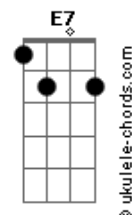

# Buitres - A sangre fría

tom:  
Dbm  
[Intro - Tab]

E Dbm  
Así murió la flor  
A B  
La que sólo dio espinas  
E Dbm  
Trepó en el corazón  
A B  
Madreselva de dolor  
E Dbm  
Fría como un puñal  
A B  
Dulce como un suspiro  
E Dbm  
Nunca la vi llorar  
A B  
Nunca la oí pedir perdón

E Dbm  
Primer beso, y después?  
A B  
Nunca nadie me avisó  
E Dbm  
Siempre el primer amor  
A B  
Es lo que el viento se llevó  
E Dbm  
Me fui sin preguntar  
A B  
Huyendo de tu maldición  
E Dbm  
Sólo pude llegar  
A B  
Cayendo en el próximo bar

[Pre-Estríbillo]

A B  
Fue otra primavera  
Dbm Abm  
Que la llevó  
A B  
Sus ojos que decían  
Dbm Abm  
Nunca fui yo  
A Gbm  
Esta vez no esperé  
B  
Y disparé a sangre fría

[Estríbillo]

A E  
Yo la maté porque era mía  
A E  
No la dejé decir adiós  
A B Dbm B A

## Acordes

No hubo testigos ni un cuerpo en un callejón  
A B E  
Yo la maté en mi corazón

E Dbm  
Ahora que ya no está  
A B  
No romperé mi corazón  
E Dbm  
Ya no podré besar  
A B  
Otros labios nunca más  
E Dbm  
Nunca confíes en  
A B  
Dos ojos lastimados  
E Dbm  
Maldito el amor  
A B  
Da un golpe bajo y se va