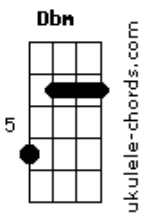

# Buitres - A sangre fría

tom:  
Dbm  
[Intro - Tab]

E Dbm  
Así murió la flor  
A B  
La que sólo dio espinas  
E Dbm  
Trepó en el corazón  
A B  
Madreselva de dolor  
E Dbm  
Fría como un puñal  
A B  
Dulce como un suspiro  
E Dbm  
Nunca la vi llorar  
A B  
Nunca la oí pedir perdón

E Dbm  
Primer beso, y después?  
A B  
Nunca nadie me avisó  
E Dbm  
Siempre el primer amor  
A B  
Es lo que el viento se llevó  
E Dbm  
Me fui sin preguntar  
A B  
Huyendo de tu maldición  
E Dbm  
Sólo pude llegar  
A B  
Cayendo en el próximo bar

[Pre-Estríbillo]

A B  
Fue otra primavera  
Dbm Abm  
Que la llevó  
A B  
Sus ojos que decían  
Dbm Abm  
Nunca fui yo  
A Gbm  
Esta vez no esperé  
B  
Y disparé a sangre fría

[Estríbillo]

A E  
Yo la maté porque era mía  
A E  
No la dejé decir adiós  
A B Dbm B A

## Acordes

No hubo testigos ni un cuerpo en un callejón  
A B E  
Yo la maté en mi corazón

E Dbm  
Ahora que ya no está  
A B  
No romperé mi corazón  
E Dbm  
Ya no podré besar  
A B  
Otros labios nunca más  
E Dbm  
Nunca confíes en  
A B  
Dos ojos lastimados  
E Dbm  
Maldito el amor  
A B  
Da un golpe bajo y se va