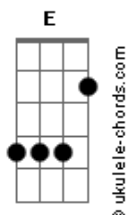

# Buitres - A sangre fría

tom:  
Dbm  
[Intro - Tab]

E Dbm  
Así murió la flor  
A B  
La que sólo dio espinas  
E Dbm  
Trepó en el corazón  
A B  
Madreselva de dolor  
E Dbm  
Fría como un puñal  
A B  
Dulce como un suspiro  
E Dbm  
Nunca la vi llorar  
A B  
Nunca la oí pedir perdón

E Dbm  
Primer beso, y después?  
A B  
Nunca nadie me avisó  
E Dbm  
Siempre el primer amor  
A B  
Es lo que el viento se llevó  
E Dbm  
Me fui sin preguntar  
A B  
Huyendo de tu maldición  
E Dbm  
Sólo pude llegar  
A B  
Cayendo en el próximo bar

[Pre-Estríbillo]

A B  
Fue otra primavera  
Dbm Abm  
Que la llevó  
A B  
Sus ojos que decían  
Dbm Abm  
Nunca fui yo  
A Gbm  
Esta vez no esperé  
B  
Y disparé a sangre fría

[Estríbillo]

A E  
Yo la maté porque era mía  
A E  
No la dejé decir adiós  
A B Dbm B A

## Acordes

No hubo testigos ni un cuerpo en un callejón  
A B E  
Yo la maté en mi corazón

E Dbm  
Ahora que ya no está  
A B  
No romperé mi corazón  
E Dbm  
Ya no podré besar  
A B  
Otros labios nunca más  
E Dbm  
Nunca confíes en  
A B  
Dos ojos lastimados  
E Dbm  
Maldito el amor  
A B  
Da un golpe bajo y se va