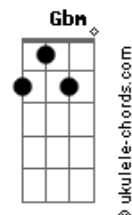

# Buitres - A sangre fría

tom:  
Dbm  
[Intro - Tab]

E Dbm  
Así murió la flor  
A B  
La que sólo dio espinas  
E Dbm  
Trepó en el corazón  
A B  
Madreselva de dolor  
E Dbm  
Fría como un puñal  
A B  
Dulce como un suspiro  
E Dbm  
Nunca la vi llorar  
A B  
Nunca la oí pedir perdón

E Dbm  
Primer beso, y después?  
A B  
Nunca nadie me avisó  
E Dbm  
Siempre el primer amor  
A B  
Es lo que el viento se llevó  
E Dbm  
Me fui sin preguntar  
A B  
Huyendo de tu maldición  
E Dbm  
Sólo pude llegar  
A B  
Cayendo en el próximo bar

[Pre-Estríbillo]

A B  
Fue otra primavera  
Dbm Abm  
Que la llevó  
A B  
Sus ojos que decían  
Dbm Abm  
Nunca fui yo  
A Gbm  
Esta vez no esperé  
B  
Y disparé a sangre fría

[Estríbillo]

A E  
Yo la maté porque era mía  
A E  
No la dejé decir adiós  
A B Dbm B A

## Acordes

No hubo testigos ni un cuerpo en un callejón  
A B E  
Yo la maté en mi corazón

E Dbm  
Ahora que ya no está  
A B  
No romperé mi corazón  
E Dbm  
Ya no podré besar  
A B  
Otros labios nunca más  
E Dbm  
Nunca confíes en  
A B  
Dos ojos lastimados  
E Dbm  
Maldito el amor  
A B  
Da un golpe bajo y se va