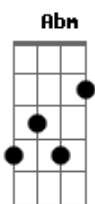

© ukulele-chords.com