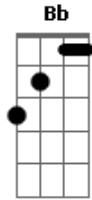

© ukulele-chords.com