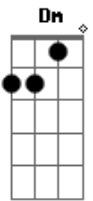

© ukulele-chords.com