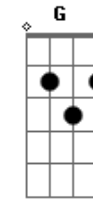

© ukulele-chords.com