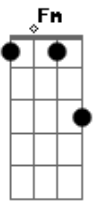

© ukulele-chords.com