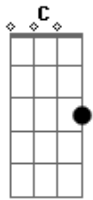

Cachorro Grande - Lili

Tom: C
Intro: Bm F

Riff 1

Riff 2

Riff 3

Bm Bb A Ab
Lili tinha um jeito estranho
Bm Bb A Ab
Dormia com um drinque na mão
G E
Saía e rastejava pelo chão

Bm Bb A Ab
Atrás de emoções baratas
Bm Bb A Ab
que a fizessem se sentir
G E
Uma espoleta pipocando
A Bb Bm E Em Intro
Queria se sentir como a Greta Garbo on the Night Club

Bm Bb A Ab
Lili via assombração
Bm Bb A Ab
Filosofava no balcão
G E
Temia atender o telefone

Bm Bb A Ab
E ver quem não queria
Bm Bb A Ab
Dormia só durante o dia
G E
Queria explodir o mundo
A Bb Bm E Em Riff 1
queria se sentir como a Greta Garbo on the Night Club
E Em Intro
Como a Greta Cabu on the Night Club

Fm E Dm Fm E Dm
Lili, Lili
Fm E Dm
Oh, Lili

Interlude: Bm Bb A Ab - 2x

Bm Bb A Ab
Atrás de emoções baratas
Bm Bb A Ab
que a fizessem se sentir
G E
Uma espoleta pipocando
A Bb Bm E Em

Riff 2
Queria se sentir como a Greta Garbo on the Night Club
E Em Riff 3
Como a Greta Cabu on the Night Club
E Em Bm
como a Greta Cabu on...the Night Club

Final

Acordes

© ukulele-chords.com