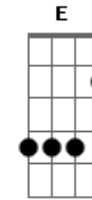

© ukulele-chords.com