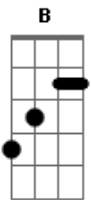

© ukulele-chords.com

© ukulele-chords.com