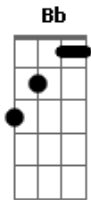

© ukulele-chords.com