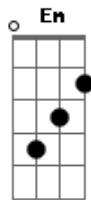

© ukulele-chords.com