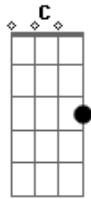

© ukulele-chords.com