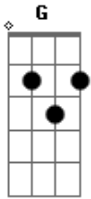

Caçula e Marinheiro - A Lua É Testemunha

tom:

Intro: ^G
G C D7 G
^{D7} G D7 G

^{D7} ^C ^{D7}
Numa noite serena e escura

^G
Quando em silêncio juramos amor

^{G7} ^C ^{D7} ^G
Quando em silêncio, me deste um abraço

^{D7} ^C ^{D7} ^G
Nos despedimos morendo de dor

^{D7} ^G ^{D7}
As estrelas, o sol e a lua

^G ^{D7} ^G ^{G7}
Testemunham que fui tão fiel

^C ^{D7} ^G
Hoje volto e te encontro casada

^{D7} ^C ^{D7} ^G
Ai que sorte infeliz e cruel

^{D7} ^C ^{D7}
Estou casada seguir-te não posso

^G
Porque assim exige a lei

Acordes

© ukulele-chords.com