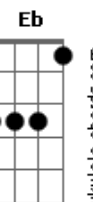

© ukulele-chords.com