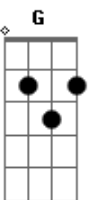

© ukulele-chords.com