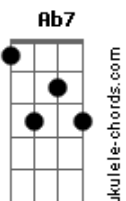

© ukulele-chords.com