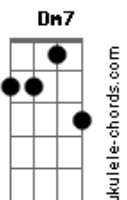

© ukulele-chords.com