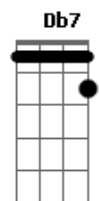

© ukulele-chords.com